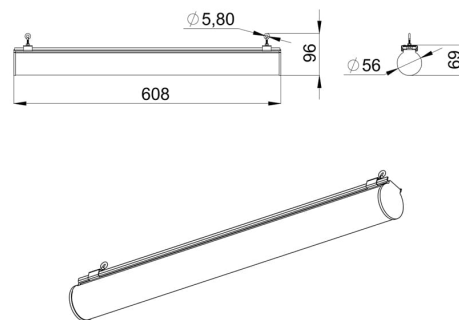

Технические данные

Светодиодный светильник ПромЛед Тубус 10
600мм 4000К

1. Описание серии

Серия линейных светодиодных светильников для интерьерного освещения офисных помещений, переговорных комнат и актовых залов, зон ресепшн и холлов, торговых и развлекательных площадок, отелей.

Светильники имеют энергоэффективность в среднем 124 лм/Вт и мощностью ряд от 10 до 40 В.

Серия «Тубус» предназначена для светодизайнерского оформления помещений. Светильники можно смонтировать в единую транзитную линию. Цилиндрическая форма опалового рассеивателя обеспечивает всестороннюю засветку.

Светильник состоит из двух частей: стального экструдированного корпуса и цилиндрического опалового рассеивателя, за счет которого создается мягкое всестороннее освещение. Корпус светильника одновременно является кабель-каналом - такая система обеспечивает легкий монтаж светильников в прямую транзитную линию без перекосов.

Возможны различные варианты монтажа: подвесной на трос или на винт-петлю.

2. КСС и Габаритный чертеж

Габаритный чертеж