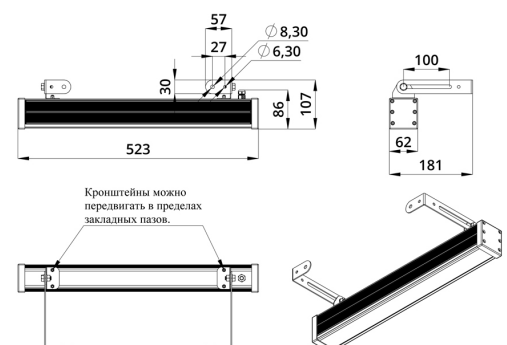

Светильники просты в монтаже за счёт кронштейна с удобной системой фиксации угла поворота. Возможно транзитное подключение в единую линию с помощью коннекторов.

2. КСС и Габаритный чертеж

Кривая силы света

Габаритный чертеж

3. Основные технические данные и характеристики

Характеристики	Значение
Мощность, [Вт ±10%]:	19
Световой поток светильника, [лм ±5%]:	1 260
Номинальная коррелированная цветовая температура по ГОСТ 34819-2021, [К]:	88
Тип кривой силы света:	глубокая
Угол излучения, [°]:	50
Род тока:	DC
Коэффициент пульсации (Кп), не более, [%]:	1
Напряжение питания, [В]:	24-36
Коэффициент мощности (Pф), не менее:	0,95
Класс защиты от поражения электрическим током (по ГОСТ IEC 60598-1-2017):	III
Степень защиты от пыли и влаги (по ГОСТ IEC 60598-1-2017):	IP67
Климатическое исполнение (по ГОСТ 15150-69):	УХЛ1
Температура эксплуатации, [°С]:	от -40 до +50
Срок службы светильника, не менее, [лет]:	12
Срок службы светодиодов, не менее, [ч]:	100 000
Гарантийный срок на светильник, [мес.]:	60
Материал оптического элемента:	УФ-стабилизированный поликарбонат
Материал корпуса:	экструдированный сплав алюминия
Материал рассеивателя:	закаленное стекло
Цвет покраски:	-
Габаритные размеры, не более, [мм]:	523×181×107
Тип крепления:	поворотный кронштейн
Масса, [кг]:	1,6
Интерфейс управления/диммирования:	DMX