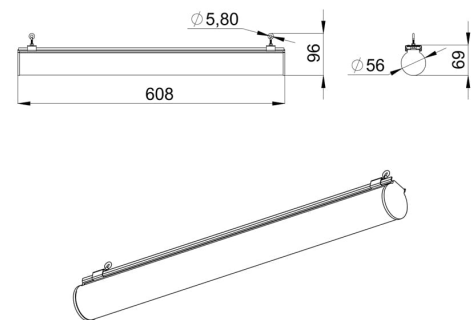

Светильник состоит из двух частей: стального экструдированного корпуса и цилиндрического опалового рассеивателя, за счет которого создается мягкое всестороннее освещение. Корпус светильника одновременно является кабель-каналом - такая система обеспечивает легкий монтаж светильников в прямую транзитную линию без перекосов.

Возможны различные варианты монтажа: подвесной на трос или на винт-петлю.

2. КСС и Габаритный чертеж

Кривая силы света

Габаритный чертеж

3. Основные технические данные и характеристики

Характеристики	Значение
Мощность, [Вт ±10%]:	10
Световой поток светильника, [лм ±5%]:	1 250
Номинальная коррелированная цветовая температура по ГОСТ 34819-2021, [К]:	5 000
Тип кривой силы света:	равномерная
Тип рассеивателя:	опал
Угол излучения, [°]:	100
Индекс цветопередачи (CRI), не менее:	80
Род тока:	АС
Коэффициент пульсации (Кп), не более, [%]:	1
Напряжение питания, [В]:	~176-264
Частота напряжения электропитания, [Гц ±10%]:	50
Коэффициент мощности (P _f), не менее:	0,98
Класс защиты от поражения электрическим током (по ГОСТ IEC 60598-1-2017):	II
Степень защиты от пыли и влаги (по ГОСТ IEC 60598-1-2017):	IP67
Климатическое исполнение (по ГОСТ 15150-69):	УХЛ4
Температура эксплуатации, [°С]:	от -40 до +50
Срок службы светильника, не менее, [лет]:	12
Срок службы светодиодов, не менее, [ч]:	100 000
Гарантийный срок на светильник, [мес.]:	60
Материал корпуса:	УФ-стабилизированный поликарбонат
Цвет покраски:	-
Габаритные размеры, не более, [мм]:	608×96×56
Тип крепления:	подвесной
Масса, [кг]:	0,4