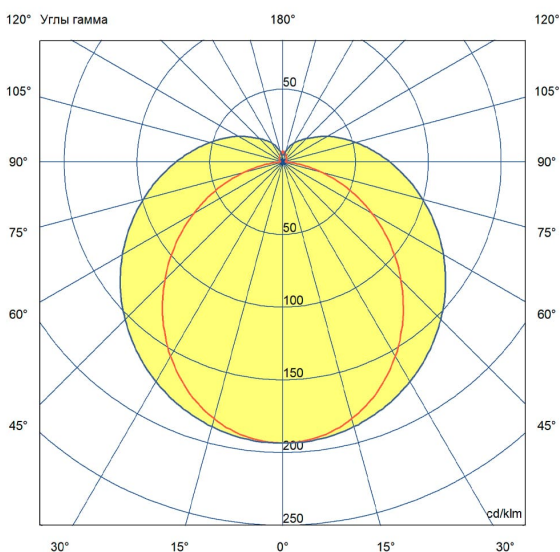

Технические данные

Светодиодный светильник ПромЛед Тубус 10
600мм 5000К

1. Описание серии

Серия линейных светодиодных светильников для интерьерного освещения офисных помещений, переговорных комнат и актовых залов, зон ресепшн и холлов, торговых и развлекательных площадок, отелей.

Светильники имеют энергоэффективность в среднем 124 лм/Вт и мощностью ряд от 10 до 40 В.

Серия «Тубус» предназначена для светодизайнерского оформления помещений. Светильники можно смонтировать в единую транзитную линию. Цилиндрическая форма опалового рассеивателя обеспечивает всестороннюю засветку.

Возможны различные варианты монтажа: подвесной на трос или на винт-петлю.

2. КСС и Габаритный чертеж

Кривая силы света

Габаритный чертеж

3. Основные технические данные и характеристики

Характеристики	Значение
Мощность, [Вт ±10%]:	10
Световой поток светильника, [лм ±5%]:	1 250
Номинальная коррелированная цветовая температура по ГОСТ 34819-2021, [К]:	5 000
Тип кривой силы света:	равномерная
Тип рассеивателя:	опал
Угол излучения, [°]:	100
Индекс цветопередачи (CRI), не менее:	80
Род тока:	АС
Коэффициент пульсации (Кп), не более, [%]:	1
Напряжение питания, [В]:	~176-264
Частота напряжения электропитания, [Гц ±10%]:	50
Коэффициент мощности (P _f), не менее:	0,98
Класс защиты от поражения электрическим током (по ГОСТ IEC 60598-1-2017):	II
Степень защиты от пыли и влаги (по ГОСТ IEC 60598-1-2017):	IP67
Климатическое исполнение (по ГОСТ 15150-69):	УХЛ4
Температура эксплуатации, [°С]:	от -40 до +50
Срок службы светильника, не менее, [лет]:	12
Срок службы светодиодов, не менее, [ч]:	100 000
Гарантийный срок на светильник, [мес.]:	60
Материал корпуса:	УФ-стабилизированный поликарбонат
Цвет покраски:	-
Габаритные размеры, не более, [мм]:	608×96×56
Тип крепления:	подвесной
Масса, [кг]:	0,4