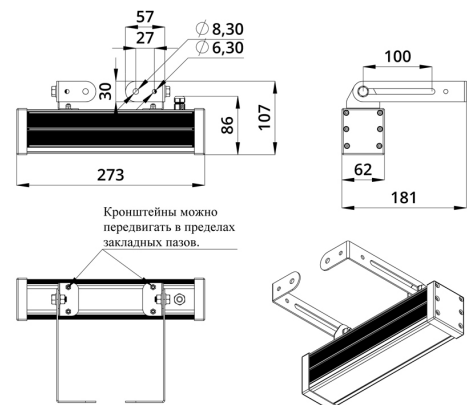

Светильники просты в монтаже за счёт кронштейна с удобной системой фиксации угла поворота. Возможно транзитное подключение в единую линию с помощью коннекторов.

2. КСС и Габаритный чертеж

Кривая силы света

Габаритный чертеж

3. Основные технические данные и характеристики

Характеристики	Значение
Мощность, [Вт ±10%]:	19
Световой поток светильника, [лм ±5%]:	1 550
Номинальная коррелированная цветовая температура по ГОСТ 34819-2021, [К]:	5 000
Тип кривой силы света:	глубокая
Угол излучения, [°]:	50
Род тока:	DC
Коэффициент пульсации (Кп), не более, [%]:	1
Напряжение питания, [В]:	24-36
Коэффициент мощности (Pф), не менее:	0,95
Класс защиты от поражения электрическим током (по ГОСТ IEC 60598-1-2017):	III
Степень защиты от пыли и влаги (по ГОСТ IEC 60598-1-2017):	IP67
Климатическое исполнение (по ГОСТ 15150-69):	УХЛ1
Температура эксплуатации, [°С]:	от -40 до +50
Срок службы светильника, не менее, [лет]:	12
Срок службы светодиодов, не менее, [ч]:	100 000
Гарантийный срок на светильник, [мес.]:	60
Материал оптического элемента:	УФ-стабилизированный поликарбонат
Материал корпуса:	экструдированный сплав алюминия
Материал рассеивателя:	закаленное стекло
Цвет покраски:	-
Габаритные размеры, не более, [мм]:	273×181×107
Тип крепления:	поворотный кронштейн
Масса, [кг]:	1
Интерфейс управления/диммирования:	DMX