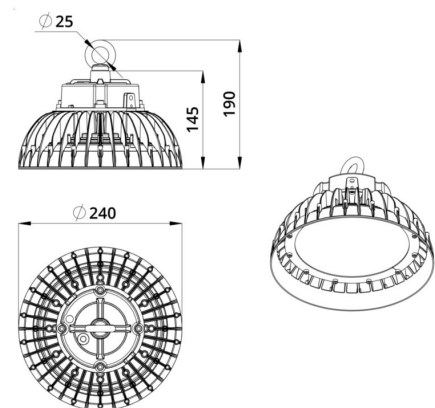

2. КСС и Габаритный чертёж

Кривая силы света

Габаритный чертёж

3. Основные технические данные и характеристики

Характеристики	Значение
Мощность, [Вт ±10%]:	120
Световой поток светильника, [лм ±5%]:	19 250
Номинальная коррелированная цветовая температура по ГОСТ 34819-2021, [К]:	3 000
Тип кривой силы света:	косинусная
Угол излучения, [°]:	90
Индекс цветопередачи (CRI), не менее:	70
Род тока:	AC
Коэффициент пульсации (Кп), не более, [%]:	1
Напряжение питания, [В]:	~90-305
Частота напряжения электропитания, [Гц ±10%]:	50
Коэффициент мощности (Pф), не менее:	0,98
Класс защиты от поражения электрическим током (по ГОСТ IEC 60598-1-2017):	I
Рекомендуемая высота установки, [м]:	3-50
Степень защиты от пыли и влаги (по ГОСТ IEC 60598-1-2017):	IP67
Климатическое исполнение (по ГОСТ 15150-69):	УХЛ1
Температура эксплуатации, [°C]:	от -60 до +50
Срок службы светильника, не менее, [лет]:	12
Срок службы светодиодов, не менее, [ч]:	100 000
Гарантийный срок на светильник, [мес.]:	36
Материал корпуса:	сплав алюминия, литой под давлением
Материал рассеивателя:	-
Цвет покраски:	RAL9005
Габаритные размеры, не более, [мм]:	Ø240×190
Тип крепления:	подвесной
Масса, [кг]:	2,2