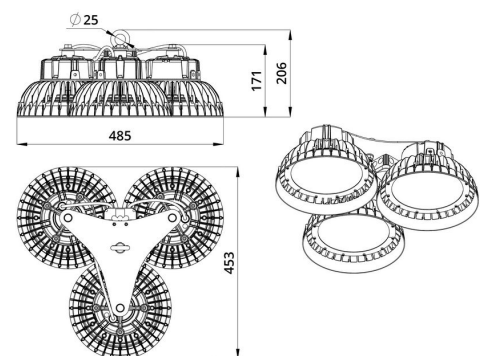

Технические данные

Светодиодный светильник ПромЛед Профи Нео
450 × 3 М 3000К 60°

1. Описание серии

Серия подвесных светодиодных светильников для освещения промышленных цехов и производственных площадок, складских помещений, спортивных объектов и прочих площадей с высокими потолками.

2. КСС и Габаритный чертеж

Кривая силы света

Габаритный чертеж

3. Основные технические данные и характеристики

Характеристики	Значение
Мощность, [Вт ±10%]:	450
Световой поток светильника, [лм ±5%]:	71 700
Номинальная коррелированная цветовая температура по ГОСТ 34819-2021, [К]:	3 000
Тип кривой силы света:	глубокая
Угол излучения, [°]:	60
Индекс цветопередачи (CRI), не менее:	70
Род тока:	AC
Коэффициент пульсации (Кп), не более, [%]:	1
Напряжение питания, [В]:	~90-305
Частота напряжения электропитания, [Гц ±10%]:	50
Коэффициент мощности (Pф), не менее:	0,98
Класс защиты от поражения электрическим током (по ГОСТ IEC 60598-1-2017):	I
Рекомендуемая высота установки, [м]:	3-50
Степень защиты от пыли и влаги (по ГОСТ IEC 60598-1-2017):	IP67
Климатическое исполнение (по ГОСТ 15150-69):	УХЛ1
Температура эксплуатации, [°С]:	от -60 до +50
Срок службы светильника, не менее, [лет]:	12
Срок службы светодиодов, не менее, [ч]:	100 000
Гарантийный срок на светильник, [мес.]:	60
Материал корпуса:	Сплав алюминия, литой под давлением
Материал рассеивателя:	
Цвет покраски:	RAL9005
Габаритные размеры, не более, [мм]:	485×453×205
Тип крепления:	подвесной
Масса, [кг]:	7,6