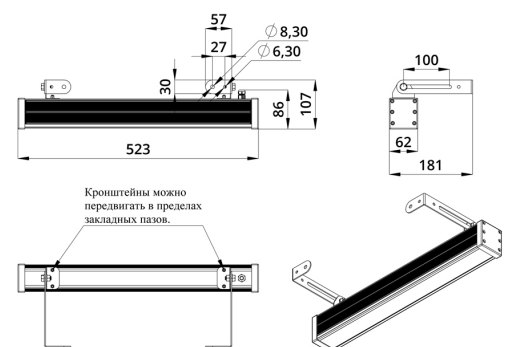

Светильники просты в монтаже за счёт кронштейна с удобной системой фиксации угла поворота. Возможно транзитное подключение в единую линию с помощью коннекторов.

2. КСС и Габаритный чертеж

Кривая силы света

Габаритный чертеж

3. Основные технические данные и характеристики

Характеристики	Значение
Мощность, [Вт ±10%]:	21
Световой поток светильника, [лм ±5%]:	1 560
Номинальная коррелированная цветовая температура по ГОСТ 34819-2021, [К]:	5 000
Тип кривой силы света:	глубокая
Угол излучения, [°]:	50
Индекс цветопередачи (CRI), не менее:	
Род тока:	AC
Коэффициент пульсации (Кп), не более, [%]:	1
Напряжение питания, [В]:	~176-264
Частота напряжения электропитания, [Гц ±10%]:	50
Коэффициент мощности (P _f), не менее:	0,95
Класс защиты от поражения электрическим током (по ГОСТ IEC 60598-1-2017):	I
Степень защиты от пыли и влаги (по ГОСТ IEC 60598-1-2017):	IP67
Климатическое исполнение (по ГОСТ 15150-69):	УХЛ1
Температура эксплуатации, [°С]:	от -40 до +50
Срок службы светильника, не менее, [лет]:	12
Срок службы светодиодов, не менее, [ч]:	100 000
Гарантийный срок на светильник, [мес.]:	60
Материал оптического элемента:	УФ-стабилизированный поликарбонат
Материал корпуса:	экструдированный сплав алюминия
Материал рассеивателя:	закаленное стекло
Цвет покраски:	-
Габаритные размеры, не более, [мм]:	523×181×107
Тип крепления:	поворотный кронштейн
Масса, [кг]:	1,8
Интерфейс управления/диммирования:	DMX