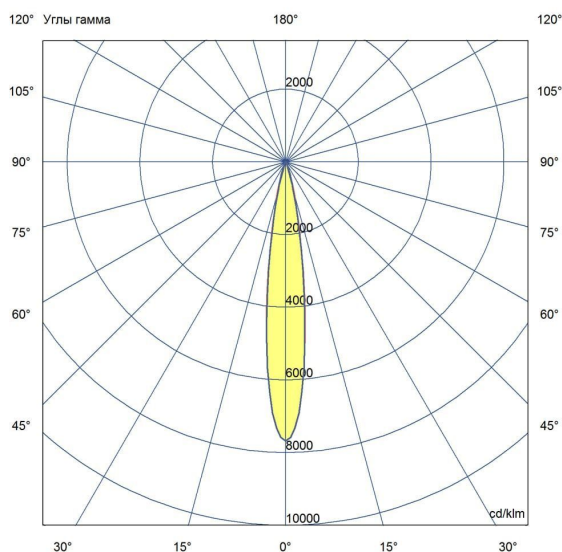

Технические данные

Светодиодный светильник ПромЛед Барокко 10
250мм Оптик 24-36V DC RGBW DMX 4000K 15°

1. Описание серии

Серия линейных светодиодных светильников с RGB(W)-диодами для заливного архитектурного освещения фасадов или акцентной подсветки отдельных элементов зданий.

Габаритный чертеж

3. Основные технические данные и характеристики

Характеристики	Значение
Мощность, [Вт ±10%]:	10
Световой поток светильника, [лм ±5%]:	780
Номинальная коррелированная цветовая температура по ГОСТ 34819-2021, [К]:	4 000
Тип кривой силы света:	концентрированная
Угол излучения, [°]:	15
Род тока:	DC
Коэффициент пульсации (Кп), не более, [%]:	1
Напряжение питания, [В]:	24-36
Коэффициент мощности (Pф), не менее:	0,95
Класс защиты от поражения электрическим током (по ГОСТ IEC 60598-1-2017):	III
Степень защиты от пыли и влаги (по ГОСТ IEC 60598-1-2017):	IP67
Климатическое исполнение (по ГОСТ 15150-69):	УХЛ1
Температура эксплуатации, [°С]:	от -40 до +50
Срок службы светильника, не менее, [лет]:	12
Срок службы светодиодов, не менее, [ч]:	100 000
Гарантийный срок на светильник, [мес.]:	60
Материал оптического элемента:	УФ-стабилизированный поликарбонат
Материал корпуса:	экструдированный сплав алюминия
Материал рассеивателя:	закаленное стекло
Цвет покраски:	-
Габаритные размеры, не более, [мм]:	273×181×107
Тип крепления:	поворотный кронштейн
Масса, [кг]:	1
Интерфейс управления/диммирования:	DMX