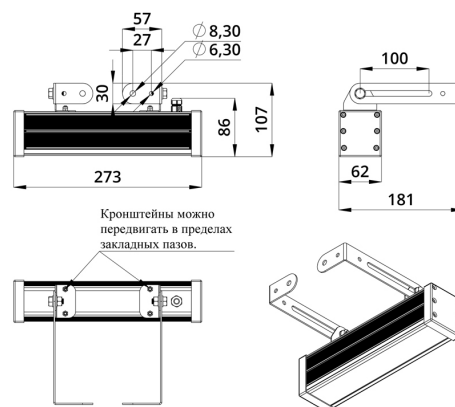

Светильники просты в монтаже за счёт кронштейна с удобной системой фиксации угла поворота. Возможно транзитное подключение в единую линию с помощью коннекторов.

2. КСС и Габаритный чертеж

Кривая силы света

Габаритный чертеж

3. Основные технические данные и характеристики

Характеристики	Значение
Мощность, [Вт ±10%]:	10
Световой поток светильника, [лм ±5%]:	780
Номинальная коррелированная цветовая температура по ГОСТ 34819-2021, [К]:	4 000
Тип кривой силы света:	концентрированная
Угол излучения, [°]:	15
Род тока:	DC
Коэффициент пульсации (Кп), не более, [%]:	1
Напряжение питания, [В]:	24-36
Коэффициент мощности (Pф), не менее:	0,95
Класс защиты от поражения электрическим током (по ГОСТ IEC 60598-1-2017):	III
Степень защиты от пыли и влаги (по ГОСТ IEC 60598-1-2017):	IP67
Климатическое исполнение (по ГОСТ 15150-69):	УХЛ1
Температура эксплуатации, [°С]:	от -40 до +50
Срок службы светильника, не менее, [лет]:	12
Срок службы светодиодов, не менее, [ч]:	100 000
Гарантийный срок на светильник, [мес.]:	60
Материал оптического элемента:	УФ-стабилизированный поликарбонат
Материал корпуса:	экструдированный сплав алюминия
Материал рассеивателя:	закаленное стекло
Цвет покраски:	-
Габаритные размеры, не более, [мм]:	273×181×107
Тип крепления:	поворотный кронштейн
Масса, [кг]:	1
Интерфейс управления/диммирования:	DMX