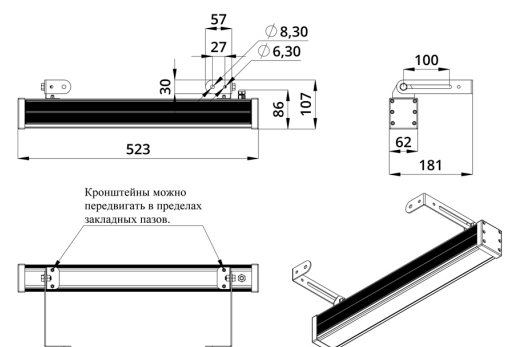

### 3. Основные технические данные и характеристики

Характеристики	Значение
Мощность, [Вт ±10%]:	38
Световой поток светильника, [лм ±5%]:	3 100
Номинальная коррелированная цветовая температура по ГОСТ 34819-2021, [К]:	5 000
Тип кривой силы света:	концентрированная
Угол излучения, [°]:	25
Род тока:	DC
Коэффициент пульсации (Кп), не более, [%]:	1
Напряжение питания, [В]:	24-36
Коэффициент мощности (Pф), не менее:	0,95
Класс защиты от поражения электрическим током (по ГОСТ IEC 60598-1-2017):	III
Степень защиты от пыли и влаги (по ГОСТ IEC 60598-1-2017):	IP67
Климатическое исполнение (по ГОСТ 15150-69):	УХЛ1
Температура эксплуатации, [°С]:	от -40 до +50
Срок службы светильника, не менее, [лет]:	12
Срок службы светодиодов, не менее, [ч]:	100 000
Гарантийный срок на светильник, [мес.]:	60
Материал оптического элемента:	УФ-стабилизированный поликарбонат
Материал корпуса:	экструдированный сплав алюминия
Материал рассеивателя:	закаленное стекло
Цвет покраски:	-
Габаритные размеры, не более, [мм]:	523×181×107
Тип крепления:	поворотный кронштейн
Масса, [кг]:	1,6
Интерфейс управления/диммирования:	DMX