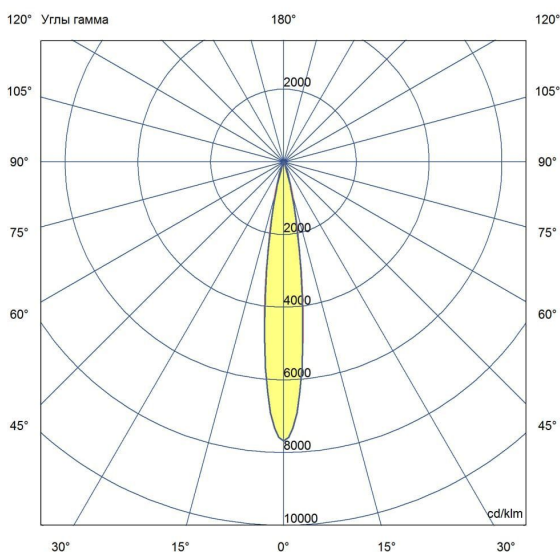

Технические данные

Светодиодный светильник ПромЛед Барокко 60
750мм Оптик RGBW DMX 4000K 15°

1. Описание серии

Серия линейных светодиодных светильников с RGB(W)-диодами для заливного архитектурного освещения фасадов или акцентной подсветки отдельных элементов зданий.

Габаритный чертеж

3. Основные технические данные и характеристики

Характеристики	Значение
Мощность, [Вт ±10%]:	64
Световой поток светильника, [лм ±5%]:	4 600
Номинальная коррелированная цветовая температура по ГОСТ 34819-2021, [К]:	4 000
Тип кривой силы света:	концентрированная
Угол излучения, [°]:	15
Индекс цветопередачи (CRI), не менее:	
Род тока:	AC
Коэффициент пульсации (Кп), не более, [%]:	1
Напряжение питания, [В]:	~176-264
Частота напряжения электропитания, [Гц ±10%]:	50
Коэффициент мощности (P _f), не менее:	0,95
Класс защиты от поражения электрическим током (по ГОСТ IEC 60598-1-2017):	I
Степень защиты от пыли и влаги (по ГОСТ IEC 60598-1-2017):	IP67
Климатическое исполнение (по ГОСТ 15150-69):	УХЛ1
Температура эксплуатации, [°С]:	от -40 до +50
Срок службы светильника, не менее, [лет]:	12
Срок службы светодиодов, не менее, [ч]:	100 000
Гарантийный срок на светильник, [мес.]:	60
Материал оптического элемента:	УФ-стабилизированный поликарбонат
Материал корпуса:	экструдированный сплав алюминия
Материал рассеивателя:	закаленное стекло
Цвет покраски:	
Габаритные размеры, не более, [мм]:	773×181×107
Тип крепления:	поворотный кронштейн
Масса, [кг]:	2,1
Интерфейс управления/диммирования:	DMX