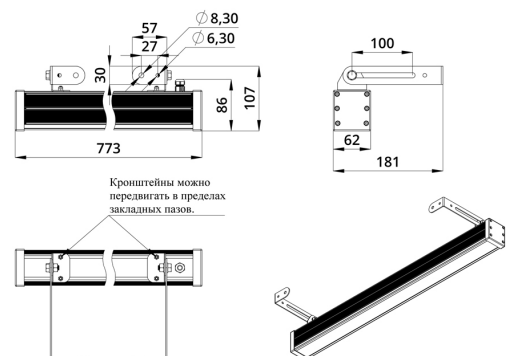

Светильники просты в монтаже за счёт кронштейна с удобной системой фиксации угла поворота. Возможно транзитное подключение в единую линию с помощью коннекторов.

2. КСС и Габаритный чертеж

Кривая силы света

Габаритный чертеж

3. Основные технические данные и характеристики

Характеристики	Значение
Мощность, [Вт ±10%]:	64
Световой поток светильника, [лм ±5%]:	4 600
Номинальная коррелированная цветовая температура по ГОСТ 34819-2021, [К]:	4 000
Тип кривой силы света:	концентрированная
Угол излучения, [°]:	15
Индекс цветопередачи (CRI), не менее:	
Род тока:	AC
Коэффициент пульсации (Кп), не более, [%]:	1
Напряжение питания, [В]:	~176-264
Частота напряжения электропитания, [Гц ±10%]:	50
Коэффициент мощности (P _f), не менее:	0,95
Класс защиты от поражения электрическим током (по ГОСТ IEC 60598-1-2017):	I
Степень защиты от пыли и влаги (по ГОСТ IEC 60598-1-2017):	IP67
Климатическое исполнение (по ГОСТ 15150-69):	УХЛ1
Температура эксплуатации, [°С]:	от -40 до +50
Срок службы светильника, не менее, [лет]:	12
Срок службы светодиодов, не менее, [ч]:	100 000
Гарантийный срок на светильник, [мес.]:	60
Материал оптического элемента:	УФ-стабилизированный поликарбонат
Материал корпуса:	экструдированный сплав алюминия
Материал рассеивателя:	закаленное стекло
Цвет покраски:	
Габаритные размеры, не более, [мм]:	773×181×107
Тип крепления:	поворотный кронштейн
Масса, [кг]:	2,1
Интерфейс управления/диммирования:	DMX