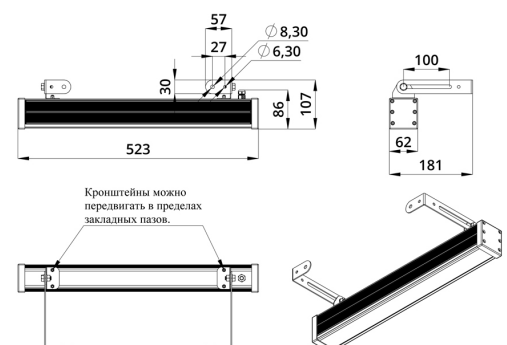

Светильники просты в монтаже за счёт кронштейна с удобной системой фиксации угла поворота. Возможно транзитное подключение в единую линию с помощью коннекторов.

2. КСС и Габаритный чертеж

Кривая силы света

Габаритный чертеж

3. Основные технические данные и характеристики

Характеристики	Значение
Мощность, [Вт ±10%]:	19
Световой поток светильника, [лм ±5%]:	1 260
Номинальная коррелированная цветовая температура по ГОСТ 34819-2021, [К]:	88
Тип кривой силы света:	концентрированная
Угол излучения, [°]:	25
Род тока:	DC
Коэффициент пульсации (Кп), не более, [%]:	1
Напряжение питания, [В]:	24-36
Коэффициент мощности (Pф), не менее:	0,95
Класс защиты от поражения электрическим током (по ГОСТ IEC 60598-1-2017):	III
Степень защиты от пыли и влаги (по ГОСТ IEC 60598-1-2017):	IP67
Климатическое исполнение (по ГОСТ 15150-69):	УХЛ1
Температура эксплуатации, [°С]:	от -40 до +50
Срок службы светильника, не менее, [лет]:	12
Срок службы светодиодов, не менее, [ч]:	100 000
Гарантийный срок на светильник, [мес.]:	60
Материал оптического элемента:	УФ-стабилизированный поликарбонат
Материал корпуса:	экструдированный сплав алюминия
Материал рассеивателя:	закаленное стекло
Цвет покраски:	-
Габаритные размеры, не более, [мм]:	523×181×107
Тип крепления:	поворотный кронштейн
Масса, [кг]:	1,6
Интерфейс управления/диммирования:	DMX