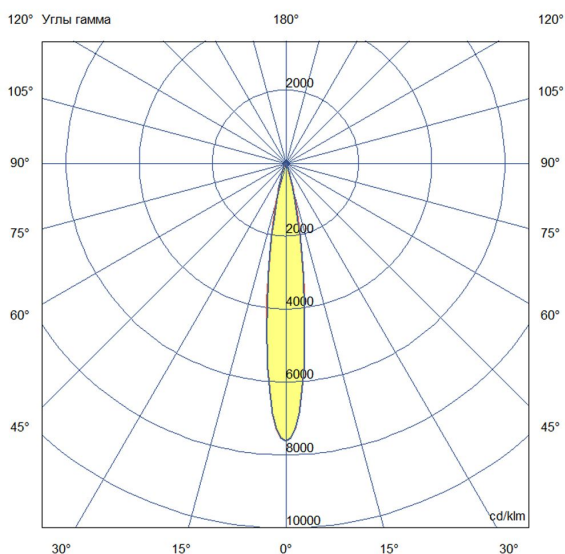

Технические данные

Светодиодный светильник ПромЛед Барокко 40
500мм Оптик 24-36V DC RGBW DMX 3000K 15°

1. Описание серии

Серия линейных светодиодных светильников с RGB(W)-диодами для заливного архитектурного освещения фасадов или акцентной подсветки отдельных элементов зданий.

Габаритный чертеж

3. Основные технические данные и характеристики

Характеристики	Значение
Мощность, [Вт ±10%]:	38
Световой поток светильника, [лм ±5%]:	2 880
Номинальная коррелированная цветовая температура по ГОСТ 34819-2021, [К]:	3 000
Тип кривой силы света:	концентрированная
Угол излучения, [°]:	15
Род тока:	DC
Коэффициент пульсации (Кп), не более, [%]:	1
Напряжение питания, [В]:	24-36
Коэффициент мощности (Pф), не менее:	0,95
Класс защиты от поражения электрическим током (по ГОСТ IEC 60598-1-2017):	III
Степень защиты от пыли и влаги (по ГОСТ IEC 60598-1-2017):	IP67
Климатическое исполнение (по ГОСТ 15150-69):	УХЛ1
Температура эксплуатации, [°С]:	от -40 до +50
Срок службы светильника, не менее, [лет]:	12
Срок службы светодиодов, не менее, [ч]:	100 000
Гарантийный срок на светильник, [мес.]:	60
Материал оптического элемента:	УФ-стабилизированный поликарбонат
Материал корпуса:	экструдированный сплав алюминия
Материал рассеивателя:	закаленное стекло
Цвет покраски:	-
Габаритные размеры, не более, [мм]:	523×181×107
Тип крепления:	поворотный кронштейн
Масса, [кг]:	1,6
Интерфейс управления/диммирования:	DMX