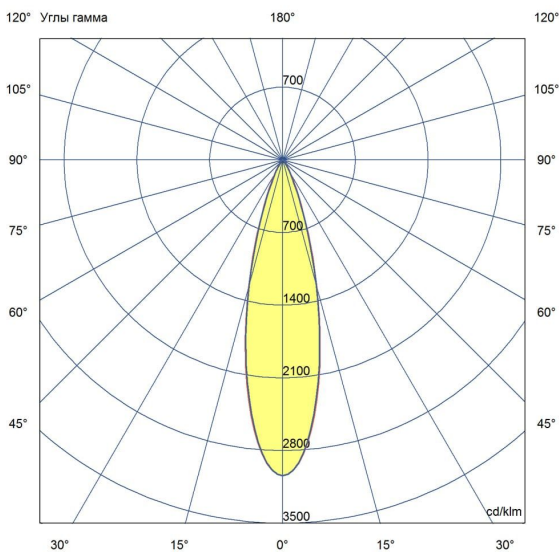

2. КСС и Габаритный чертеж

Кривая силы света

Габаритный чертеж