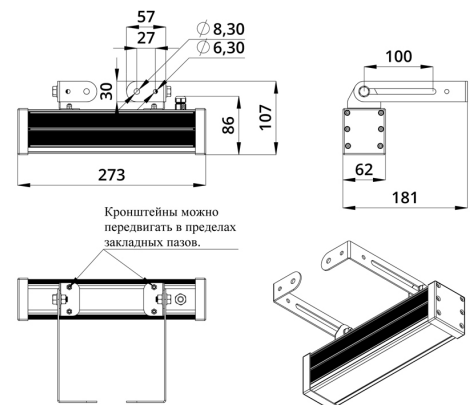

### 3. Основные технические данные и характеристики

Характеристики	Значение
Мощность, [Вт ±10%]:	19
Световой поток светильника, [лм ±5%]:	1 440
Номинальная коррелированная цветовая температура по ГОСТ 34819-2021, [К]:	3 000
Тип кривой силы света:	концентрированная
Угол излучения, [°]:	25
Род тока:	DC
Коэффициент пульсации (Кп), не более, [%]:	1
Напряжение питания, [В]:	24-36
Коэффициент мощности (Pф), не менее:	0,95
Класс защиты от поражения электрическим током (по ГОСТ IEC 60598-1-2017):	III
Степень защиты от пыли и влаги (по ГОСТ IEC 60598-1-2017):	IP67
Климатическое исполнение (по ГОСТ 15150-69):	УХЛ1
Температура эксплуатации, [°С]:	от -40 до +50
Срок службы светильника, не менее, [лет]:	12
Срок службы светодиодов, не менее, [ч]:	100 000
Гарантийный срок на светильник, [мес.]:	60
Материал оптического элемента:	УФ-стабилизированный поликарбонат
Материал корпуса:	экструдированный сплав алюминия
Материал рассеивателя:	закаленное стекло
Цвет покраски:	-
Габаритные размеры, не более, [мм]:	273×181×107
Тип крепления:	поворотный кронштейн
Масса, [кг]:	1
Интерфейс управления/диммирования:	DMX