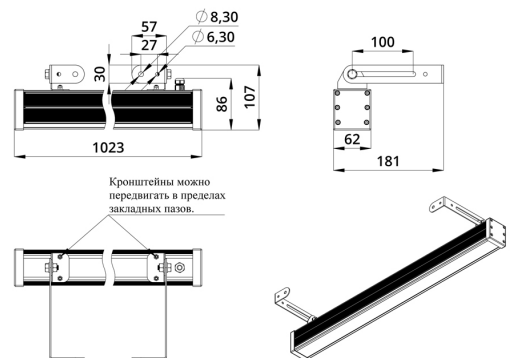

Светильники просты в монтаже за счёт кронштейна с удобной системой фиксации угла поворота. Возможно транзитное подключение в единую линию с помощью коннекторов.

2. КСС и Габаритный чертеж

Кривая силы света

Габаритный чертеж

3. Основные технические данные и характеристики

Характеристики	Значение
Мощность, [Вт ±10%]:	38
Световой поток светильника, [лм ±5%]:	3 120
Номинальная коррелированная цветовая температура по ГОСТ 34819-2021, [К]:	4 000
Тип кривой силы света:	осевая
Угол излучения, [°]:	10x65
Род тока:	DC
Коэффициент пульсации (Кп), не более, [%]:	1
Напряжение питания, [В]:	24-36
Коэффициент мощности (Pф), не менее:	0,95
Класс защиты от поражения электрическим током (по ГОСТ IEC 60598-1-2017):	III
Степень защиты от пыли и влаги (по ГОСТ IEC 60598-1-2017):	IP67
Климатическое исполнение (по ГОСТ 15150-69):	УХЛ1
Температура эксплуатации, [°С]:	от -40 до +50
Срок службы светильника, не менее, [лет]:	12
Срок службы светодиодов, не менее, [ч]:	100 000
Гарантийный срок на светильник, [мес.]:	60
Материал оптического элемента:	УФ-стабилизированный поликарбонат
Материал корпуса:	экструдированный сплав алюминия
Материал рассеивателя:	закаленное стекло
Цвет покраски:	-
Габаритные размеры, не более, [мм]:	1023×181×107
Тип крепления:	поворотный кронштейн
Масса, [кг]:	2,6
Интерфейс управления/диммирования:	DMX