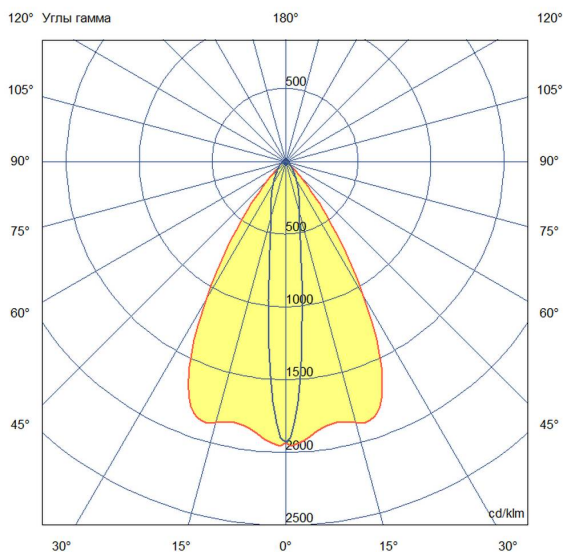

Технические данные

Светодиодный светильник ПромЛед Барокко 40
1000мм Оптик 24-36V DC RGBW DMX 4000K
10×65°

1. Описание серии

Серия линейных светодиодных светильников с RGB(W)-диодами для заливного архитектурного освещения фасадов или акцентной подсветки отдельных элементов зданий.

Габаритный чертеж

3. Основные технические данные и характеристики

Характеристики	Значение
Мощность, [Вт ±10%]:	38
Световой поток светильника, [лм ±5%]:	3 120
Номинальная коррелированная цветовая температура по ГОСТ 34819-2021, [К]:	4 000
Тип кривой силы света:	осевая
Угол излучения, [°]:	10x65
Род тока:	DC
Коэффициент пульсации (Кп), не более, [%]:	1
Напряжение питания, [В]:	24-36
Коэффициент мощности (Pф), не менее:	0,95
Класс защиты от поражения электрическим током (по ГОСТ IEC 60598-1-2017):	III
Степень защиты от пыли и влаги (по ГОСТ IEC 60598-1-2017):	IP67
Климатическое исполнение (по ГОСТ 15150-69):	УХЛ1
Температура эксплуатации, [°С]:	от -40 до +50
Срок службы светильника, не менее, [лет]:	12
Срок службы светодиодов, не менее, [ч]:	100 000
Гарантийный срок на светильник, [мес.]:	60
Материал оптического элемента:	УФ-стабилизированный поликарбонат
Материал корпуса:	экструдированный сплав алюминия
Материал рассеивателя:	закаленное стекло
Цвет покраски:	-
Габаритные размеры, не более, [мм]:	1023×181×107
Тип крепления:	поворотный кронштейн
Масса, [кг]:	2,6
Интерфейс управления/диммирования:	DMX