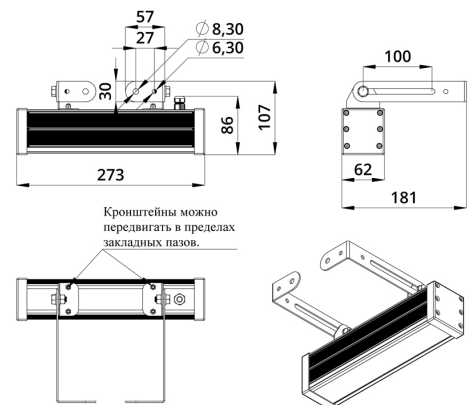

Светильники просты в монтаже за счёт кронштейна с удобной системой фиксации угла поворота. Возможно транзитное подключение в единую линию с помощью коннекторов.

2. КСС и Габаритный чертеж

Кривая силы света

Габаритный чертеж

3. Основные технические данные и характеристики

Характеристики	Значение
Мощность, [Вт ±10%]:	19
Световой поток светильника, [лм ±5%]:	1 260
Номинальная коррелированная цветовая температура по ГОСТ 34819-2021, [К]:	88
Тип кривой силы света:	осевая
Угол излучения, [°]:	10x65
Род тока:	DC
Коэффициент пульсации (Кп), не более, [%]:	1
Напряжение питания, [В]:	24-36
Коэффициент мощности (Pф), не менее:	0,95
Класс защиты от поражения электрическим током (по ГОСТ IEC 60598-1-2017):	III
Степень защиты от пыли и влаги (по ГОСТ IEC 60598-1-2017):	IP67
Климатическое исполнение (по ГОСТ 15150-69):	УХЛ1
Температура эксплуатации, [°С]:	от -40 до +50
Срок службы светильника, не менее, [лет]:	12
Срок службы светодиодов, не менее, [ч]:	100 000
Гарантийный срок на светильник, [мес.]:	60
Материал оптического элемента:	УФ-стабилизированный поликарбонат
Материал корпуса:	экструдированный сплав алюминия
Материал рассеивателя:	закаленное стекло
Цвет покраски:	-
Габаритные размеры, не более, [мм]:	273×181×107
Тип крепления:	поворотный кронштейн
Масса, [кг]:	1
Интерфейс управления/диммирования:	DMX