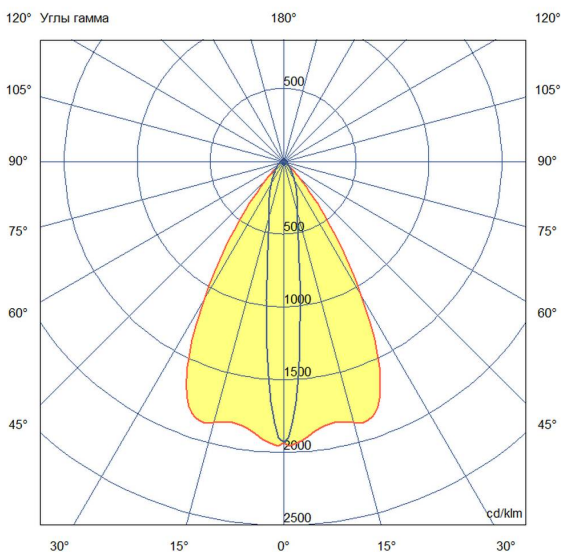

Технические данные

Светодиодный светильник ПромЛед Барокко 20
250мм Оптик 24-36V DC RGB DMX 10×65°

1. Описание серии

Серия линейных светодиодных светильников с RGB(W)-диодами для заливного архитектурного освещения фасадов или акцентной подсветки отдельных элементов зданий.

Габаритный чертеж

3. Основные технические данные и характеристики

Характеристики	Значение
Мощность, [Вт ±10%]:	19
Световой поток светильника, [лм ±5%]:	1 260
Номинальная коррелированная цветовая температура по ГОСТ 34819-2021, [К]:	88
Тип кривой силы света:	осевая
Угол излучения, [°]:	10x65
Род тока:	DC
Коэффициент пульсации (Кп), не более, [%]:	1
Напряжение питания, [В]:	24-36
Коэффициент мощности (Pф), не менее:	0,95
Класс защиты от поражения электрическим током (по ГОСТ IEC 60598-1-2017):	III
Степень защиты от пыли и влаги (по ГОСТ IEC 60598-1-2017):	IP67
Климатическое исполнение (по ГОСТ 15150-69):	УХЛ1
Температура эксплуатации, [°С]:	от -40 до +50
Срок службы светильника, не менее, [лет]:	12
Срок службы светодиодов, не менее, [ч]:	100 000
Гарантийный срок на светильник, [мес.]:	60
Материал оптического элемента:	УФ-стабилизированный поликарбонат
Материал корпуса:	экструдированный сплав алюминия
Материал рассеивателя:	закаленное стекло
Цвет покраски:	-
Габаритные размеры, не более, [мм]:	273×181×107
Тип крепления:	поворотный кронштейн
Масса, [кг]:	1
Интерфейс управления/диммирования:	DMX