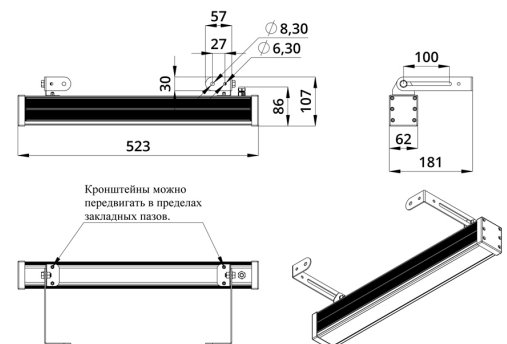

### 3. Основные технические данные и характеристики

Характеристики	Значение
Мощность, [Вт ±10%]:	38
Световой поток светильника, [лм ±5%]:	2 520
Номинальная коррелированная цветовая температура по ГОСТ 34819-2021, [К]:	88
Тип кривой силы света:	концентрированная
Угол излучения, [°]:	25
Род тока:	DC
Коэффициент пульсации (Кп), не более, [%]:	1
Напряжение питания, [В]:	24-36
Коэффициент мощности (Pф), не менее:	0,95
Класс защиты от поражения электрическим током (по ГОСТ IEC 60598-1-2017):	III
Степень защиты от пыли и влаги (по ГОСТ IEC 60598-1-2017):	IP67
Климатическое исполнение (по ГОСТ 15150-69):	УХЛ1
Температура эксплуатации, [°С]:	от -40 до +50
Срок службы светильника, не менее, [лет]:	12
Срок службы светодиодов, не менее, [ч]:	100 000
Гарантийный срок на светильник, [мес.]:	60
Материал оптического элемента:	УФ-стабилизированный поликарбонат
Материал корпуса:	экструдированный сплав алюминия
Материал рассеивателя:	закаленное стекло
Цвет покраски:	-
Габаритные размеры, не более, [мм]:	523×181×107
Тип крепления:	поворотный кронштейн
Масса, [кг]:	1,6
Интерфейс управления/диммирования:	DMX