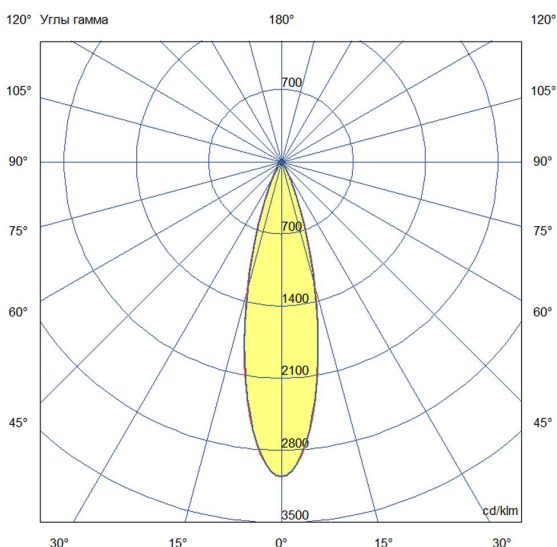

2. КСС и Габаритный чертеж

Кривая силы света

Габаритный чертеж