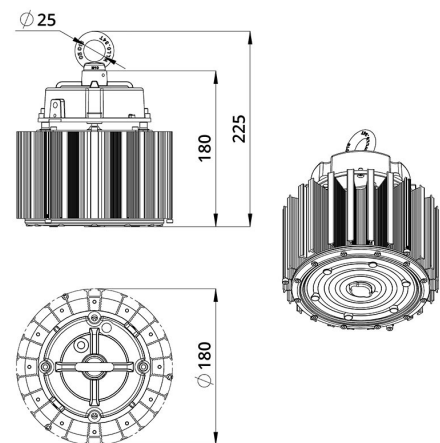

Технические данные

Светодиодный светильник ПромЛед Профи
Компакт 90 4000К 60°

1. Описание серии

Серия подвесных светодиодных светильников для освещения промышленных площадок и складов, торговых помещений, спортивных объектов, развлекательных центров и пр.

2. КСС и Габаритный чертеж

Кривая силы света

Габаритный чертеж

3. Основные технические данные и характеристики

Характеристики	Значение
Мощность, [Вт ±10%]:	90
Световой поток светильника, [лм ±5%]:	16 300
Номинальная коррелированная цветовая температура по ГОСТ 34819-2021, [К]:	4 000
Тип кривой силы света:	глубокая
Угол излучения, [°]:	60
Индекс цветопередачи (CRI), не менее:	70
Род тока:	AC
Коэффициент пульсации (Кп), не более, [%]:	1
Напряжение питания, [В]:	~90-305
Частота напряжения электропитания, [Гц ±10%]:	50
Коэффициент мощности (Pф), не менее:	0,98
Класс защиты от поражения электрическим током (по ГОСТ IEC 60598-1-2017):	I
Рекомендуемая высота установки, [м]:	5-30
Степень защиты от пыли и влаги (по ГОСТ IEC 60598-1-2017):	IP65
Климатическое исполнение (по ГОСТ 15150-69):	УХЛ2
Температура эксплуатации, [°С]:	от -50 до +50
Срок службы светильника, не менее, [лет]:	12
Срок службы светодиодов, не менее, [ч]:	100 000
Гарантийный срок на светильник, [мес.]:	60
Материал оптического элемента:	УФ-стабилизированный поликарбонат
Материал корпуса:	профиль из алюминиевого сплава
Цвет покраски:	-
Габаритные размеры, не более, [мм]:	∅180×225
Тип крепления:	подвесной
Масса, [кг]:	2