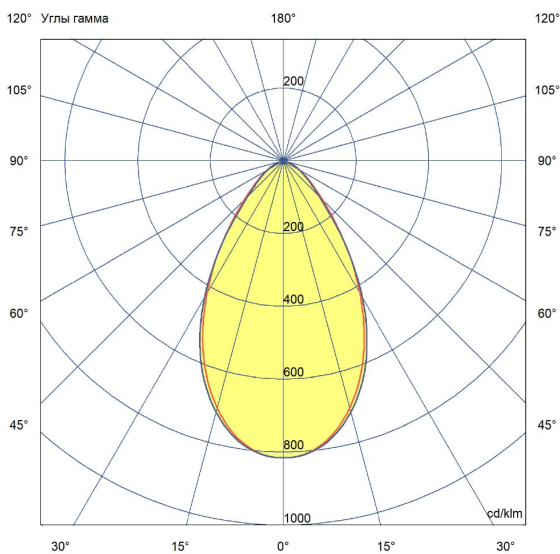

Технические данные

Светодиодный светильник ПромЛед Профи
Компакт 90 4000К 60°

1. Описание серии

Серия подвесных светодиодных светильников для освещения промышленных площадок и складов, торговых помещений, спортивных объектов, развлекательных центров и пр.

2. КСС и Габаритный чертеж

Кривая силы света

Габаритный чертеж

3. Основные технические данные и характеристики

Характеристики	Значение
Мощность, [Вт ±10%]:	90
Световой поток светильника, [лм ±5%]:	16 300
Номинальная коррелированная цветовая температура по ГОСТ 34819-2021, [К]:	4 000
Тип кривой силы света:	глубокая
Угол излучения, [°]:	60
Индекс цветопередачи (CRI), не менее:	70
Род тока:	AC
Коэффициент пульсации (Кп), не более, [%]:	1
Напряжение питания, [В]:	~90-305
Частота напряжения электропитания, [Гц ±10%]:	50
Коэффициент мощности (Pф), не менее:	0,98
Класс защиты от поражения электрическим током (по ГОСТ IEC 60598-1-2017):	I
Рекомендуемая высота установки, [м]:	5-30
Степень защиты от пыли и влаги (по ГОСТ IEC 60598-1-2017):	IP65
Климатическое исполнение (по ГОСТ 15150-69):	УХЛ2
Температура эксплуатации, [°С]:	от -50 до +50
Срок службы светильника, не менее, [лет]:	12
Срок службы светодиодов, не менее, [ч]:	100 000
Гарантийный срок на светильник, [мес.]:	60
Материал оптического элемента:	УФ-стабилизированный поликарбонат
Материал корпуса:	профиль из алюминиевого сплава
Цвет покраски:	-
Габаритные размеры, не более, [мм]:	∅180×225
Тип крепления:	подвесной
Масса, [кг]:	2