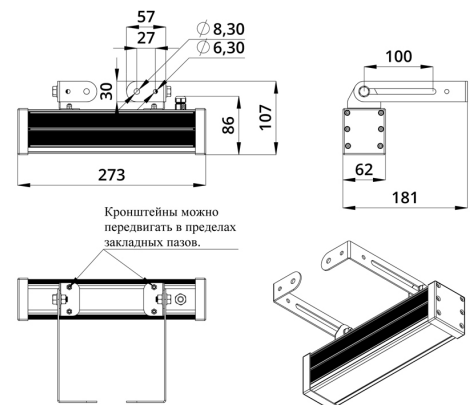

### 3. Основные технические данные и характеристики

Характеристики	Значение
Мощность, [Вт ±10%]:	19
Световой поток светильника, [лм ±5%]:	1 550
Номинальная коррелированная цветовая температура по ГОСТ 34819-2021, [К]:	5 000
Тип кривой силы света:	косинусная
Угол излучения, [°]:	90
Род тока:	DC
Коэффициент пульсации (Кп), не более, [%]:	1
Напряжение питания, [В]:	24-36
Коэффициент мощности (Pф), не менее:	0,95
Класс защиты от поражения электрическим током (по ГОСТ IEC 60598-1-2017):	III
Степень защиты от пыли и влаги (по ГОСТ IEC 60598-1-2017):	IP67
Климатическое исполнение (по ГОСТ 15150-69):	УХЛ1
Температура эксплуатации, [°С]:	от -40 до +50
Срок службы светильника, не менее, [лет]:	12
Срок службы светодиодов, не менее, [ч]:	100 000
Гарантийный срок на светильник, [мес.]:	60
Материал оптического элемента:	УФ-стабилизированный поликарбонат
Материал корпуса:	экструдированный сплав алюминия
Материал рассеивателя:	закаленное стекло
Цвет покраски:	-
Габаритные размеры, не более, [мм]:	273×181×107
Тип крепления:	поворотный кронштейн
Масса, [кг]:	1
Интерфейс управления/диммирования:	DMX