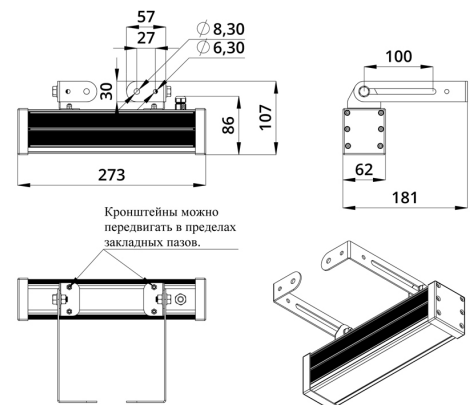

### 3. Основные технические данные и характеристики

Характеристики	Значение
Мощность, [Вт ±10%]:	10
Световой поток светильника, [лм ±5%]:	780
Номинальная коррелированная цветовая температура по ГОСТ 34819-2021, [К]:	4 000
Тип кривой силы света:	осевая
Угол излучения, [°]:	10x65
Род тока:	DC
Коэффициент пульсации (Кп), не более, [%]:	1
Напряжение питания, [В]:	24-36
Коэффициент мощности (Pф), не менее:	0,95
Класс защиты от поражения электрическим током (по ГОСТ IEC 60598-1-2017):	III
Степень защиты от пыли и влаги (по ГОСТ IEC 60598-1-2017):	IP67
Климатическое исполнение (по ГОСТ 15150-69):	УХЛ1
Температура эксплуатации, [°С]:	от -40 до +50
Срок службы светильника, не менее, [лет]:	12
Срок службы светодиодов, не менее, [ч]:	100 000
Гарантийный срок на светильник, [мес.]:	60
Материал оптического элемента:	УФ-стабилизированный поликарбонат
Материал корпуса:	экструдированный сплав алюминия
Материал рассеивателя:	закаленное стекло
Цвет покраски:	-
Габаритные размеры, не более, [мм]:	273×181×107
Тип крепления:	поворотный кронштейн
Масса, [кг]:	1
Интерфейс управления/диммирования:	DMX