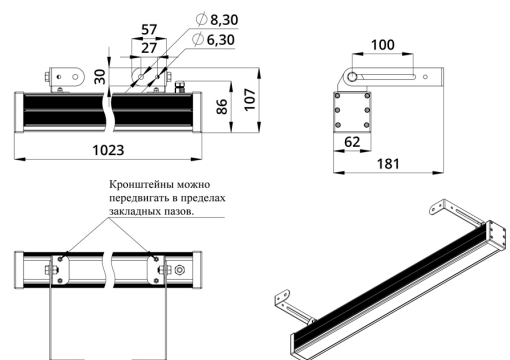

Светильники просты в монтаже за счёт кронштейна с удобной системой фиксации угла поворота. Возможно транзитное подключение в единую линию с помощью коннекторов.

2. КСС и Габаритный чертеж

Кривая силы света

Габаритный чертеж

3. Основные технические данные и характеристики

Характеристики	Значение
Мощность, [Вт ±10%]:	38
Световой поток светильника, [лм ±5%]:	3 120
Номинальная коррелированная цветовая температура по ГОСТ 34819-2021, [К]:	4 000
Тип кривой силы света:	глубокая
Угол излучения, [°]:	50
Род тока:	DC
Коэффициент пульсации (Кп), не более, [%]:	1
Напряжение питания, [В]:	24-36
Коэффициент мощности (Pф), не менее:	0,95
Класс защиты от поражения электрическим током (по ГОСТ IEC 60598-1-2017):	III
Степень защиты от пыли и влаги (по ГОСТ IEC 60598-1-2017):	IP67
Климатическое исполнение (по ГОСТ 15150-69):	УХЛ1
Температура эксплуатации, [°С]:	от -40 до +50
Срок службы светильника, не менее, [лет]:	12
Срок службы светодиодов, не менее, [ч]:	100 000
Гарантийный срок на светильник, [мес.]:	60
Материал оптического элемента:	УФ-стабилизированный поликарбонат
Материал корпуса:	экструдированный сплав алюминия
Материал рассеивателя:	закаленное стекло
Цвет покраски:	-
Габаритные размеры, не более, [мм]:	1023×181×107
Тип крепления:	поворотный кронштейн
Масса, [кг]:	2,6
Интерфейс управления/диммирования:	DMX