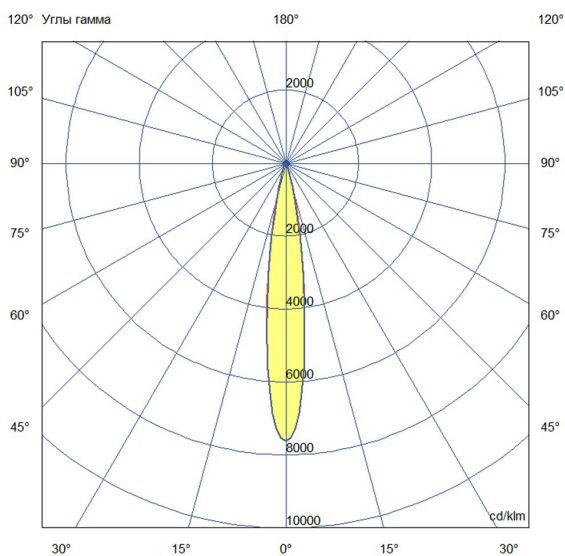

Технические данные

Светодиодный светильник ПромЛед Барокко 40
500мм Оптик 24-36V DC RGBW DMX 4000K 15°

1. Описание серии

Серия линейных светодиодных светильников с RGB(W)-диодами для заливного архитектурного освещения фасадов или акцентной подсветки отдельных элементов зданий.

Габаритный чертеж

3. Основные технические данные и характеристики

Характеристики	Значение
Мощность, [Вт ±10%]:	38
Световой поток светильника, [лм ±5%]:	3 100
Номинальная коррелированная цветовая температура по ГОСТ 34819-2021, [К]:	4 000
Тип кривой силы света:	концентрированная
Угол излучения, [°]:	15
Род тока:	DC
Коэффициент пульсации (Кп), не более, [%]:	1
Напряжение питания, [В]:	24-36
Коэффициент мощности (Pф), не менее:	0,95
Класс защиты от поражения электрическим током (по ГОСТ IEC 60598-1-2017):	III
Степень защиты от пыли и влаги (по ГОСТ IEC 60598-1-2017):	IP67
Климатическое исполнение (по ГОСТ 15150-69):	УХЛ1
Температура эксплуатации, [°С]:	от -40 до +50
Срок службы светильника, не менее, [лет]:	12
Срок службы светодиодов, не менее, [ч]:	100 000
Гарантийный срок на светильник, [мес.]:	60
Материал оптического элемента:	УФ-стабилизированный поликарбонат
Материал корпуса:	экструдированный сплав алюминия
Материал рассеивателя:	закаленное стекло
Цвет покраски:	-
Габаритные размеры, не более, [мм]:	523×181×107
Тип крепления:	поворотный кронштейн
Масса, [кг]:	1,6
Интерфейс управления/диммирования:	DMX