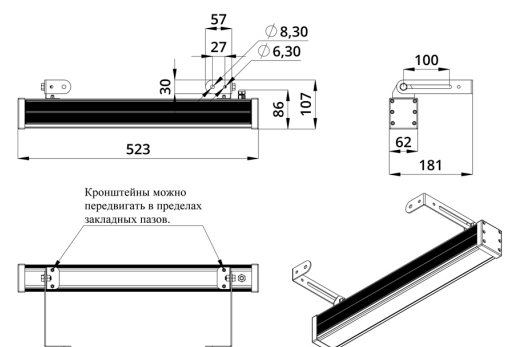

Светильники просты в монтаже за счёт кронштейна с удобной системой фиксации угла поворота. Возможно транзитное подключение в единую линию с помощью коннекторов.

2. КСС и Габаритный чертеж

Кривая силы света

Габаритный чертеж

3. Основные технические данные и характеристики

Характеристики	Значение
Мощность, [Вт ±10%]:	38
Световой поток светильника, [лм ±5%]:	3 100
Номинальная коррелированная цветовая температура по ГОСТ 34819-2021, [К]:	4 000
Тип кривой силы света:	концентрированная
Угол излучения, [°]:	15
Род тока:	DC
Коэффициент пульсации (Кп), не более, [%]:	1
Напряжение питания, [В]:	24-36
Коэффициент мощности (Pф), не менее:	0,95
Класс защиты от поражения электрическим током (по ГОСТ IEC 60598-1-2017):	III
Степень защиты от пыли и влаги (по ГОСТ IEC 60598-1-2017):	IP67
Климатическое исполнение (по ГОСТ 15150-69):	УХЛ1
Температура эксплуатации, [°С]:	от -40 до +50
Срок службы светильника, не менее, [лет]:	12
Срок службы светодиодов, не менее, [ч]:	100 000
Гарантийный срок на светильник, [мес.]:	60
Материал оптического элемента:	УФ-стабилизированный поликарбонат
Материал корпуса:	экструдированный сплав алюминия
Материал рассеивателя:	закаленное стекло
Цвет покраски:	-
Габаритные размеры, не более, [мм]:	523×181×107
Тип крепления:	поворотный кронштейн
Масса, [кг]:	1,6
Интерфейс управления/диммирования:	DMX