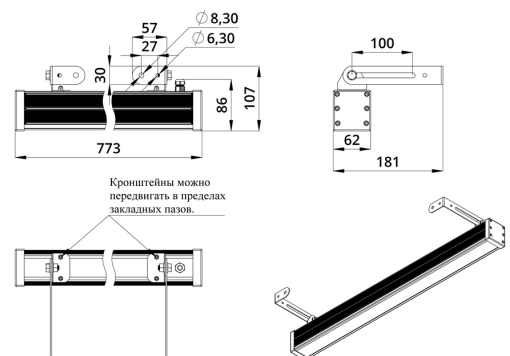

Светильники просты в монтаже за счёт кронштейна с удобной системой фиксации угла поворота. Возможно транзитное подключение в единую линию с помощью коннекторов.

2. КСС и Габаритный чертеж

Кривая силы света

Габаритный чертеж

3. Основные технические данные и характеристики

Характеристики	Значение
Мощность, [Вт ±10%]:	28
Световой поток светильника, [лм ±5%]:	1 890
Номинальная коррелированная цветовая температура по ГОСТ 34819-2021, [К]:	88
Тип кривой силы света:	осевая
Угол излучения, [°]:	10x65
Род тока:	DC
Коэффициент пульсации (Кп), не более, [%]:	1
Напряжение питания, [В]:	36
Коэффициент мощности (Pф), не менее:	0,95
Класс защиты от поражения электрическим током (по ГОСТ IEC 60598-1-2017):	III
Степень защиты от пыли и влаги (по ГОСТ IEC 60598-1-2017):	IP67
Климатическое исполнение (по ГОСТ 15150-69):	УХЛ1
Температура эксплуатации, [°С]:	от -40 до +50
Срок службы светильника, не менее, [лет]:	12
Срок службы светодиодов, не менее, [ч]:	100 000
Гарантийный срок на светильник, [мес.]:	60
Материал оптического элемента:	УФ-стабилизированный поликарбонат
Материал корпуса:	экструдированный сплав алюминия
Материал рассеивателя:	закаленное стекло
Цвет покраски:	-
Габаритные размеры, не более, [мм]:	773×181×107
Тип крепления:	поворотный кронштейн
Масса, [кг]:	2,1
Интерфейс управления/диммирования:	DMX