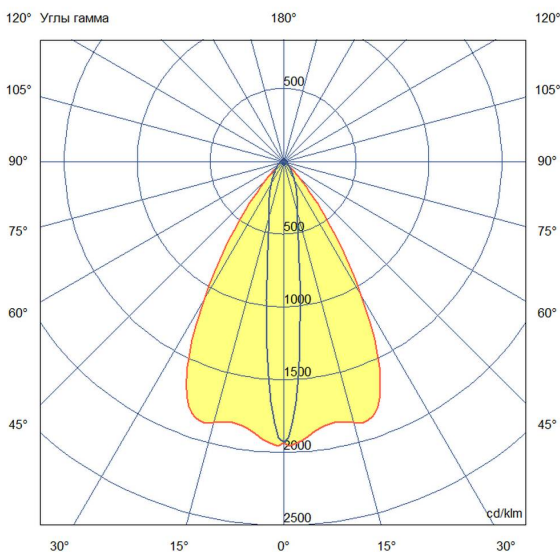

Технические данные

Светодиодный светильник ПромЛед Барокко 30
750мм Оптик 36V DC RGB DMX 10×65°

1. Описание серии

Серия линейных светодиодных светильников с RGB(W)-диодами для заливного архитектурного освещения фасадов или акцентной подсветки отдельных элементов зданий.

Габаритный чертеж

3. Основные технические данные и характеристики

Характеристики	Значение
Мощность, [Вт ±10%]:	28
Световой поток светильника, [лм ±5%]:	1 890
Номинальная коррелированная цветовая температура по ГОСТ 34819-2021, [К]:	88
Тип кривой силы света:	осевая
Угол излучения, [°]:	10x65
Род тока:	DC
Коэффициент пульсации (Кп), не более, [%]:	1
Напряжение питания, [В]:	36
Коэффициент мощности (Pф), не менее:	0,95
Класс защиты от поражения электрическим током (по ГОСТ IEC 60598-1-2017):	III
Степень защиты от пыли и влаги (по ГОСТ IEC 60598-1-2017):	IP67
Климатическое исполнение (по ГОСТ 15150-69):	УХЛ1
Температура эксплуатации, [°С]:	от -40 до +50
Срок службы светильника, не менее, [лет]:	12
Срок службы светодиодов, не менее, [ч]:	100 000
Гарантийный срок на светильник, [мес.]:	60
Материал оптического элемента:	УФ-стабилизированный поликарбонат
Материал корпуса:	экструдированный сплав алюминия
Материал рассеивателя:	закаленное стекло
Цвет покраски:	-
Габаритные размеры, не более, [мм]:	773×181×107
Тип крепления:	поворотный кронштейн
Масса, [кг]:	2,1
Интерфейс управления/диммирования:	DMX