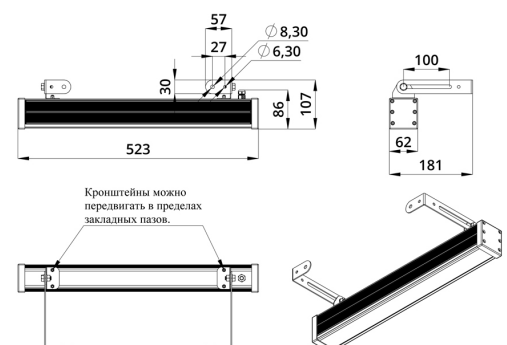

### 3. Основные технические данные и характеристики

Характеристики	Значение
Мощность, [Вт ±10%]:	38
Световой поток светильника, [лм ±5%]:	2 520
Номинальная коррелированная цветовая температура по ГОСТ 34819-2021, [К]:	88
Тип кривой силы света:	концентрированная
Угол излучения, [°]:	15
Род тока:	DC
Коэффициент пульсации (Кп), не более, [%]:	1
Напряжение питания, [В]:	24-36
Коэффициент мощности (Pф), не менее:	0,95
Класс защиты от поражения электрическим током (по ГОСТ IEC 60598-1-2017):	III
Степень защиты от пыли и влаги (по ГОСТ IEC 60598-1-2017):	IP67
Климатическое исполнение (по ГОСТ 15150-69):	УХЛ1
Температура эксплуатации, [°С]:	от -40 до +50
Срок службы светильника, не менее, [лет]:	12
Срок службы светодиодов, не менее, [ч]:	100 000
Гарантийный срок на светильник, [мес.]:	60
Материал оптического элемента:	УФ-стабилизированный поликарбонат
Материал корпуса:	экструдированный сплав алюминия
Материал рассеивателя:	закаленное стекло
Цвет покраски:	-
Габаритные размеры, не более, [мм]:	523×181×107
Тип крепления:	поворотный кронштейн
Масса, [кг]:	1,6
Интерфейс управления/диммирования:	DMX