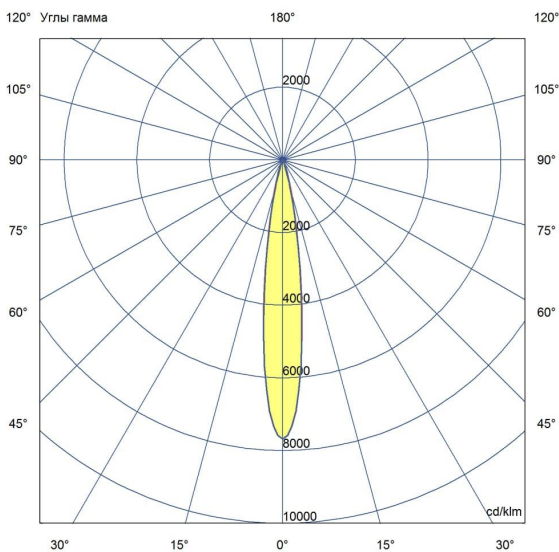

Технические данные

Светодиодный светильник ПромЛед Барокко 20
250мм Оптик 24-36V DC RGBW DMX 3000K 15°

1. Описание серии

Серия линейных светодиодных светильников с RGB(W)-диодами для заливного архитектурного освещения фасадов или акцентной подсветки отдельных элементов зданий.

Габаритный чертеж

3. Основные технические данные и характеристики

Характеристики	Значение
Мощность, [Вт ±10%]:	19
Световой поток светильника, [лм ±5%]:	1 440
Номинальная коррелированная цветовая температура по ГОСТ 34819-2021, [К]:	3 000
Тип кривой силы света:	концентрированная
Угол излучения, [°]:	15
Род тока:	DC
Коэффициент пульсации (Кп), не более, [%]:	1
Напряжение питания, [В]:	24-36
Коэффициент мощности (Pф), не менее:	0,95
Класс защиты от поражения электрическим током (по ГОСТ IEC 60598-1-2017):	III
Степень защиты от пыли и влаги (по ГОСТ IEC 60598-1-2017):	IP67
Климатическое исполнение (по ГОСТ 15150-69):	УХЛ1
Температура эксплуатации, [°С]:	от -40 до +50
Срок службы светильника, не менее, [лет]:	12
Срок службы светодиодов, не менее, [ч]:	100 000
Гарантийный срок на светильник, [мес.]:	60
Материал оптического элемента:	УФ-стабилизированный поликарбонат
Материал корпуса:	экструдированный сплав алюминия
Материал рассеивателя:	закаленное стекло
Цвет покраски:	-
Габаритные размеры, не более, [мм]:	273×181×107
Тип крепления:	поворотный кронштейн
Масса, [кг]:	1
Интерфейс управления/диммирования:	DMX