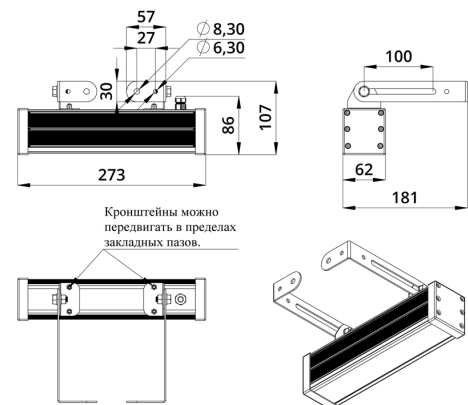

Светильники просты в монтаже за счёт кронштейна с удобной системой фиксации угла поворота. Возможно транзитное подключение в единую линию с помощью коннекторов.

2. КСС и Габаритный чертеж

Кривая силы света

Габаритный чертеж

3. Основные технические данные и характеристики

Характеристики	Значение
Мощность, [Вт ±10%]:	19
Световой поток светильника, [лм ±5%]:	1 440
Номинальная коррелированная цветовая температура по ГОСТ 34819-2021, [К]:	3 000
Тип кривой силы света:	концентрированная
Угол излучения, [°]:	15
Род тока:	DC
Коэффициент пульсации (Кп), не более, [%]:	1
Напряжение питания, [В]:	24-36
Коэффициент мощности (Pф), не менее:	0,95
Класс защиты от поражения электрическим током (по ГОСТ IEC 60598-1-2017):	III
Степень защиты от пыли и влаги (по ГОСТ IEC 60598-1-2017):	IP67
Климатическое исполнение (по ГОСТ 15150-69):	УХЛ1
Температура эксплуатации, [°С]:	от -40 до +50
Срок службы светильника, не менее, [лет]:	12
Срок службы светодиодов, не менее, [ч]:	100 000
Гарантийный срок на светильник, [мес.]:	60
Материал оптического элемента:	УФ-стабилизированный поликарбонат
Материал корпуса:	экструдированный сплав алюминия
Материал рассеивателя:	закаленное стекло
Цвет покраски:	-
Габаритные размеры, не более, [мм]:	273×181×107
Тип крепления:	поворотный кронштейн
Масса, [кг]:	1
Интерфейс управления/диммирования:	DMX