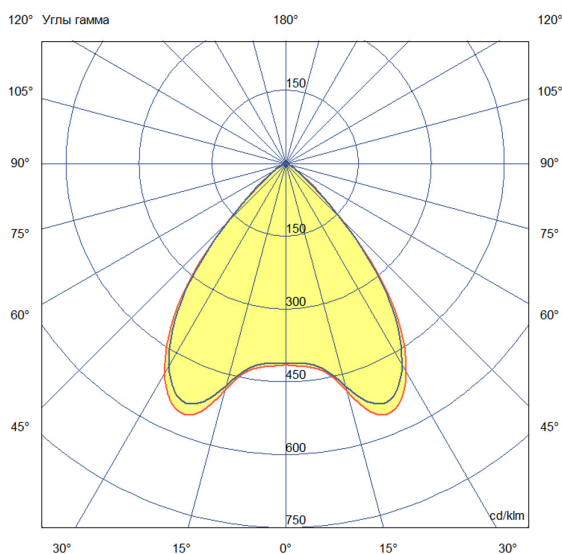

Технические данные

Светодиодный светильник ПромЛед Барокко 20
500мм Оптик 24-36V DC RGBW DMX 5000K 90°

1. Описание серии

Серия линейных светодиодных светильников с RGB(W)-диодами для заливного архитектурного освещения фасадов или акцентной подсветки отдельных элементов зданий.

Габаритный чертеж

3. Основные технические данные и характеристики

Характеристики	Значение
Мощность, [Вт ±10%]:	19
Световой поток светильника, [лм ±5%]:	1 560
Номинальная коррелированная цветовая температура по ГОСТ 34819-2021, [К]:	5 000
Тип кривой силы света:	косинусная
Угол излучения, [°]:	90
Род тока:	DC
Коэффициент пульсации (Кп), не более, [%]:	1
Напряжение питания, [В]:	24-36
Коэффициент мощности (Pф), не менее:	0,95
Класс защиты от поражения электрическим током (по ГОСТ IEC 60598-1-2017):	III
Степень защиты от пыли и влаги (по ГОСТ IEC 60598-1-2017):	IP67
Климатическое исполнение (по ГОСТ 15150-69):	УХЛ1
Температура эксплуатации, [°С]:	от -40 до +50
Срок службы светильника, не менее, [лет]:	12
Срок службы светодиодов, не менее, [ч]:	100 000
Гарантийный срок на светильник, [мес.]:	60
Материал оптического элемента:	УФ-стабилизированный поликарбонат
Материал корпуса:	экструдированный сплав алюминия
Материал рассеивателя:	закаленное стекло
Цвет покраски:	-
Габаритные размеры, не более, [мм]:	523×181×107
Тип крепления:	поворотный кронштейн
Масса, [кг]:	1,6
Интерфейс управления/диммирования:	DMX