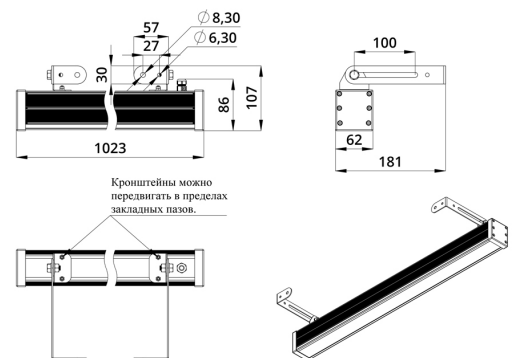

Светильники просты в монтаже за счёт кронштейна с удобной системой фиксации угла поворота. Возможно транзитное подключение в единую линию с помощью коннекторов.

2. КСС и Габаритный чертеж

Кривая силы света

Габаритный чертеж

3. Основные технические данные и характеристики

Характеристики	Значение
Мощность, [Вт ±10%]:	38
Световой поток светильника, [лм ±5%]:	3 120
Номинальная коррелированная цветовая температура по ГОСТ 34819-2021, [К]:	4 000
Тип кривой силы света:	косинусная
Угол излучения, [°]:	90
Род тока:	DC
Коэффициент пульсации (Кп), не более, [%]:	1
Напряжение питания, [В]:	24-36
Коэффициент мощности (Pф), не менее:	0,95
Класс защиты от поражения электрическим током (по ГОСТ IEC 60598-1-2017):	III
Степень защиты от пыли и влаги (по ГОСТ IEC 60598-1-2017):	IP67
Климатическое исполнение (по ГОСТ 15150-69):	УХЛ1
Температура эксплуатации, [°С]:	от -40 до +50
Срок службы светильника, не менее, [лет]:	12
Срок службы светодиодов, не менее, [ч]:	100 000
Гарантийный срок на светильник, [мес.]:	60
Материал оптического элемента:	УФ-стабилизированный поликарбонат
Материал корпуса:	экструдированный сплав алюминия
Материал рассеивателя:	закаленное стекло
Цвет покраски:	-
Габаритные размеры, не более, [мм]:	1023×181×107
Тип крепления:	поворотный кронштейн
Масса, [кг]:	2,6
Интерфейс управления/диммирования:	DMX