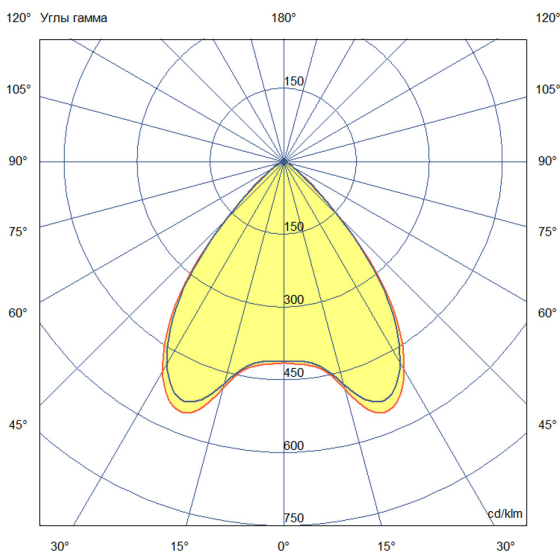

Технические данные

Светодиодный светильник ПромЛед Барокко 40
1000мм Оптик 24-36V DC RGBW DMX 4000K 90°

1. Описание серии

Серия линейных светодиодных светильников с RGB(W)-диодами для заливного архитектурного освещения фасадов или акцентной подсветки отдельных элементов зданий.

Габаритный чертеж

3. Основные технические данные и характеристики

Характеристики	Значение
Мощность, [Вт ±10%]:	38
Световой поток светильника, [лм ±5%]:	3 120
Номинальная коррелированная цветовая температура по ГОСТ 34819-2021, [К]:	4 000
Тип кривой силы света:	косинусная
Угол излучения, [°]:	90
Род тока:	DC
Коэффициент пульсации (Кп), не более, [%]:	1
Напряжение питания, [В]:	24-36
Коэффициент мощности (Pф), не менее:	0,95
Класс защиты от поражения электрическим током (по ГОСТ IEC 60598-1-2017):	III
Степень защиты от пыли и влаги (по ГОСТ IEC 60598-1-2017):	IP67
Климатическое исполнение (по ГОСТ 15150-69):	УХЛ1
Температура эксплуатации, [°С]:	от -40 до +50
Срок службы светильника, не менее, [лет]:	12
Срок службы светодиодов, не менее, [ч]:	100 000
Гарантийный срок на светильник, [мес.]:	60
Материал оптического элемента:	УФ-стабилизированный поликарбонат
Материал корпуса:	экструдированный сплав алюминия
Материал рассеивателя:	закаленное стекло
Цвет покраски:	-
Габаритные размеры, не более, [мм]:	1023×181×107
Тип крепления:	поворотный кронштейн
Масса, [кг]:	2,6
Интерфейс управления/диммирования:	DMX