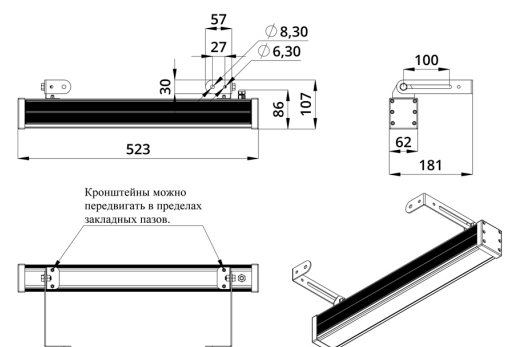

Светильники просты в монтаже за счёт кронштейна с удобной системой фиксации угла поворота. Возможно транзитное подключение в единую линию с помощью коннекторов.

2. КСС и Габаритный чертеж

Кривая силы света

Габаритный чертеж

3. Основные технические данные и характеристики

Характеристики	Значение
Мощность, [Вт ±10%]:	21
Световой поток светильника, [лм ±5%]:	1 560
Номинальная коррелированная цветовая температура по ГОСТ 34819-2021, [К]:	5 000
Тип кривой силы света:	осевая
Угол излучения, [°]:	10x65
Индекс цветопередачи (CRI), не менее:	
Род тока:	AC
Коэффициент пульсации (Кп), не более, [%]:	1
Напряжение питания, [В]:	~176-264
Частота напряжения электропитания, [Гц ±10%]:	50
Коэффициент мощности (P _f), не менее:	0,95
Класс защиты от поражения электрическим током (по ГОСТ IEC 60598-1-2017):	I
Степень защиты от пыли и влаги (по ГОСТ IEC 60598-1-2017):	IP67
Климатическое исполнение (по ГОСТ 15150-69):	УХЛ1
Температура эксплуатации, [°С]:	от -40 до +50
Срок службы светильника, не менее, [лет]:	12
Срок службы светодиодов, не менее, [ч]:	100 000
Гарантийный срок на светильник, [мес.]:	60
Материал оптического элемента:	УФ-стабилизированный поликарбонат
Материал корпуса:	экструдированный сплав алюминия
Материал рассеивателя:	закаленное стекло
Цвет покраски:	-
Габаритные размеры, не более, [мм]:	523×181×107
Тип крепления:	поворотный кронштейн
Масса, [кг]:	1,8
Интерфейс управления/диммирования:	DMX