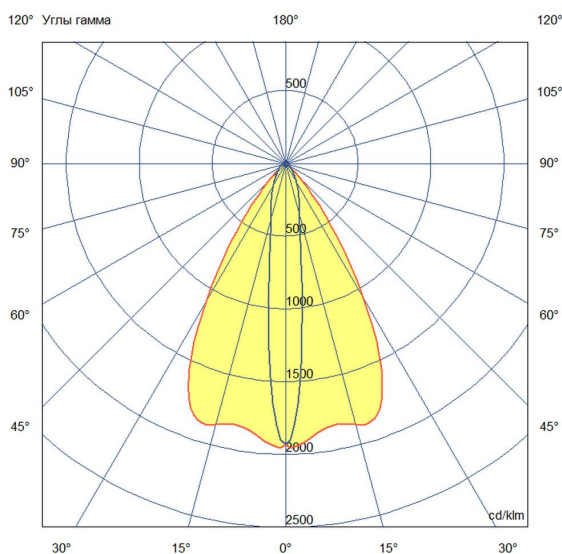

Технические данные

Светодиодный светильник ПромЛед Барокко 20
500мм Оптик RGBW DMX 5000K 10×65°

1. Описание серии

Серия линейных светодиодных светильников с RGB(W)-диодами для заливного архитектурного освещения фасадов или акцентной подсветки отдельных элементов зданий.

Габаритный чертеж

3. Основные технические данные и характеристики

Характеристики	Значение
Мощность, [Вт ±10%]:	21
Световой поток светильника, [лм ±5%]:	1 560
Номинальная коррелированная цветовая температура по ГОСТ 34819-2021, [К]:	5 000
Тип кривой силы света:	осевая
Угол излучения, [°]:	10x65
Индекс цветопередачи (CRI), не менее:	
Род тока:	AC
Коэффициент пульсации (Кп), не более, [%]:	1
Напряжение питания, [В]:	~176-264
Частота напряжения электропитания, [Гц ±10%]:	50
Коэффициент мощности (P _f), не менее:	0,95
Класс защиты от поражения электрическим током (по ГОСТ IEC 60598-1-2017):	I
Степень защиты от пыли и влаги (по ГОСТ IEC 60598-1-2017):	IP67
Климатическое исполнение (по ГОСТ 15150-69):	УХЛ1
Температура эксплуатации, [°С]:	от -40 до +50
Срок службы светильника, не менее, [лет]:	12
Срок службы светодиодов, не менее, [ч]:	100 000
Гарантийный срок на светильник, [мес.]:	60
Материал оптического элемента:	УФ-стабилизированный поликарбонат
Материал корпуса:	экструдированный сплав алюминия
Материал рассеивателя:	закаленное стекло
Цвет покраски:	-
Габаритные размеры, не более, [мм]:	523×181×107
Тип крепления:	поворотный кронштейн
Масса, [кг]:	1,8
Интерфейс управления/диммирования:	DMX