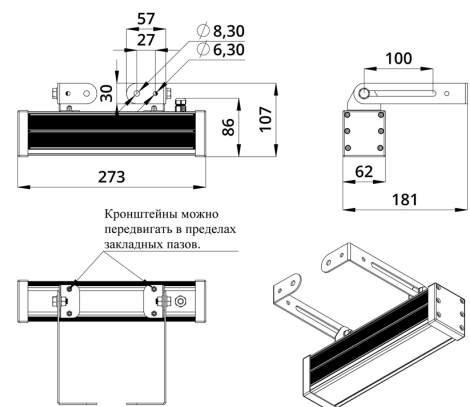

Светильники просты в монтаже за счёт кронштейна с удобной системой фиксации угла поворота. Возможно транзитное подключение в единую линию с помощью коннекторов.

2. КСС и Габаритный чертеж

Кривая силы света

Габаритный чертеж

3. Основные технические данные и характеристики

Характеристики	Значение
Мощность, [Вт ±10%]:	19
Световой поток светильника, [лм ±5%]:	1 260
Номинальная коррелированная цветовая температура по ГОСТ 34819-2021, [К]:	88
Тип кривой силы света:	концентрированная
Угол излучения, [°]:	25
Род тока:	DC
Коэффициент пульсации (Кп), не более, [%]:	1
Напряжение питания, [В]:	24-36
Коэффициент мощности (Pф), не менее:	0,95
Класс защиты от поражения электрическим током (по ГОСТ IEC 60598-1-2017):	III
Степень защиты от пыли и влаги (по ГОСТ IEC 60598-1-2017):	IP67
Климатическое исполнение (по ГОСТ 15150-69):	УХЛ1
Температура эксплуатации, [°С]:	от -40 до +50
Срок службы светильника, не менее, [лет]:	12
Срок службы светодиодов, не менее, [ч]:	100 000
Гарантийный срок на светильник, [мес.]:	60
Материал оптического элемента:	УФ-стабилизированный поликарбонат
Материал корпуса:	экструдированный сплав алюминия
Материал рассеивателя:	закаленное стекло
Цвет покраски:	-
Габаритные размеры, не более, [мм]:	273×181×107
Тип крепления:	поворотный кронштейн
Масса, [кг]:	1
Интерфейс управления/диммирования:	DMX