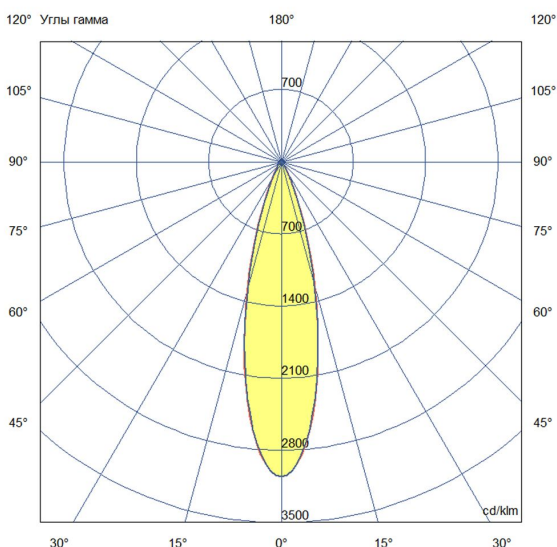

Технические данные

Светодиодный светильник ПромЛед Барокко 20
250мм Оптик 24-36V DC RGB DMX 25°

1. Описание серии

Серия линейных светодиодных светильников с RGB(W)-диодами для заливного архитектурного освещения фасадов или акцентной подсветки отдельных элементов зданий.

Габаритный чертеж

3. Основные технические данные и характеристики

Характеристики	Значение
Мощность, [Вт ±10%]:	19
Световой поток светильника, [лм ±5%]:	1 260
Номинальная коррелированная цветовая температура по ГОСТ 34819-2021, [К]:	88
Тип кривой силы света:	концентрированная
Угол излучения, [°]:	25
Род тока:	DC
Коэффициент пульсации (Кп), не более, [%]:	1
Напряжение питания, [В]:	24-36
Коэффициент мощности (Pф), не менее:	0,95
Класс защиты от поражения электрическим током (по ГОСТ IEC 60598-1-2017):	III
Степень защиты от пыли и влаги (по ГОСТ IEC 60598-1-2017):	IP67
Климатическое исполнение (по ГОСТ 15150-69):	УХЛ1
Температура эксплуатации, [°С]:	от -40 до +50
Срок службы светильника, не менее, [лет]:	12
Срок службы светодиодов, не менее, [ч]:	100 000
Гарантийный срок на светильник, [мес.]:	60
Материал оптического элемента:	УФ-стабилизированный поликарбонат
Материал корпуса:	экструдированный сплав алюминия
Материал рассеивателя:	закаленное стекло
Цвет покраски:	-
Габаритные размеры, не более, [мм]:	273×181×107
Тип крепления:	поворотный кронштейн
Масса, [кг]:	1
Интерфейс управления/диммирования:	DMX