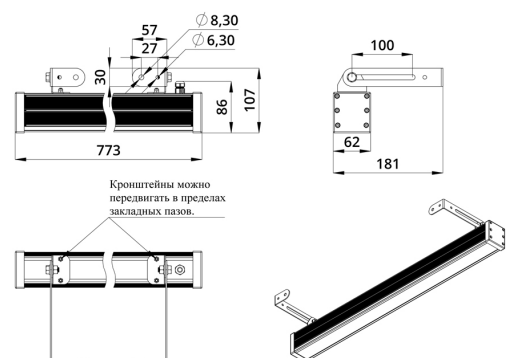

Светильники просты в монтаже за счёт кронштейна с удобной системой фиксации угла поворота. Возможно транзитное подключение в единую линию с помощью коннекторов.

2. КСС и Габаритный чертеж

Кривая силы света

Габаритный чертеж

3. Основные технические данные и характеристики

Характеристики	Значение
Мощность, [Вт ±10%]:	58
Световой поток светильника, [лм ±5%]:	4 600
Номинальная коррелированная цветовая температура по ГОСТ 34819-2021, [К]:	5 000
Тип кривой силы света:	осевая
Угол излучения, [°]:	10x65
Род тока:	DC
Коэффициент пульсации (Кп), не более, [%]:	1
Напряжение питания, [В]:	24-36
Коэффициент мощности (Pф), не менее:	0,95
Класс защиты от поражения электрическим током (по ГОСТ IEC 60598-1-2017):	III
Степень защиты от пыли и влаги (по ГОСТ IEC 60598-1-2017):	IP67
Климатическое исполнение (по ГОСТ 15150-69):	УХЛ1
Температура эксплуатации, [°С]:	от -40 до +50
Срок службы светильника, не менее, [лет]:	12
Срок службы светодиодов, не менее, [ч]:	100 000
Гарантийный срок на светильник, [мес.]:	60
Материал оптического элемента:	УФ-стабилизированный поликарбонат
Материал корпуса:	экструдированный сплав алюминия
Материал рассеивателя:	закаленное стекло
Цвет покраски:	-
Габаритные размеры, не более, [мм]:	773×181×107
Тип крепления:	поворотный кронштейн
Масса, [кг]:	2,1
Интерфейс управления/диммирования:	DMX