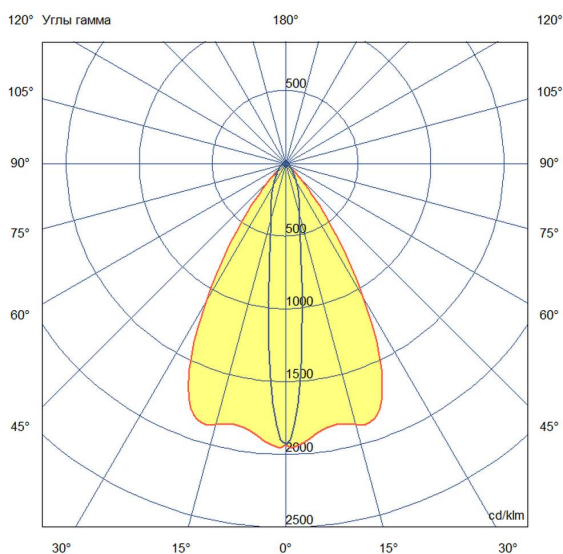

Технические данные

Светодиодный светильник ПромЛед Барокко 60
750мм Оптик 24-36V DC RGBW DMX 5000K 10×65°

1. Описание серии

Серия линейных светодиодных светильников с RGB(W)-диодами для заливного архитектурного освещения фасадов или акцентной подсветки отдельных элементов зданий.

Габаритный чертеж

3. Основные технические данные и характеристики

Характеристики	Значение
Мощность, [Вт ±10%]:	58
Световой поток светильника, [лм ±5%]:	4 600
Номинальная коррелированная цветовая температура по ГОСТ 34819-2021, [К]:	5 000
Тип кривой силы света:	осевая
Угол излучения, [°]:	10x65
Род тока:	DC
Коэффициент пульсации (Кп), не более, [%]:	1
Напряжение питания, [В]:	24-36
Коэффициент мощности (Pф), не менее:	0,95
Класс защиты от поражения электрическим током (по ГОСТ IEC 60598-1-2017):	III
Степень защиты от пыли и влаги (по ГОСТ IEC 60598-1-2017):	IP67
Климатическое исполнение (по ГОСТ 15150-69):	УХЛ1
Температура эксплуатации, [°С]:	от -40 до +50
Срок службы светильника, не менее, [лет]:	12
Срок службы светодиодов, не менее, [ч]:	100 000
Гарантийный срок на светильник, [мес.]:	60
Материал оптического элемента:	УФ-стабилизированный поликарбонат
Материал корпуса:	экструдированный сплав алюминия
Материал рассеивателя:	закаленное стекло
Цвет покраски:	-
Габаритные размеры, не более, [мм]:	773×181×107
Тип крепления:	поворотный кронштейн
Масса, [кг]:	2,1
Интерфейс управления/диммирования:	DMX