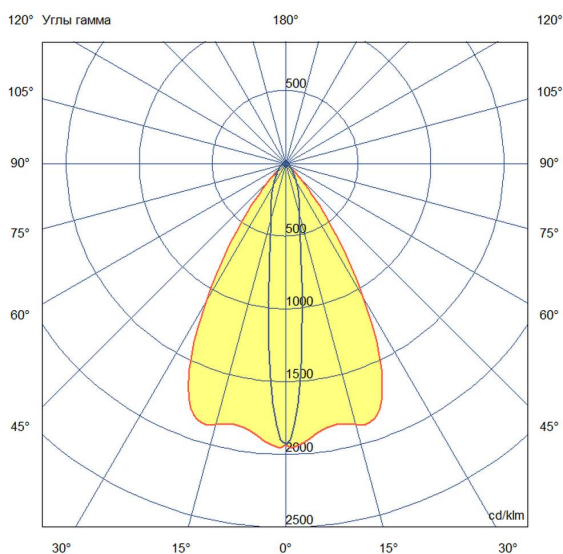

Технические данные

Светодиодный светильник ПромЛед Барокко 20
500мм Оптик 24-36V DC RGBW DMX 5000K 10×65°

1. Описание серии

Серия линейных светодиодных светильников с RGB(W)-диодами для заливного архитектурного освещения фасадов или акцентной подсветки отдельных элементов зданий.

Габаритный чертеж

3. Основные технические данные и характеристики

Характеристики	Значение
Мощность, [Вт ±10%]:	19
Световой поток светильника, [лм ±5%]:	1 560
Номинальная коррелированная цветовая температура по ГОСТ 34819-2021, [К]:	5 000
Тип кривой силы света:	осевая
Угол излучения, [°]:	10x65
Род тока:	DC
Коэффициент пульсации (Кп), не более, [%]:	1
Напряжение питания, [В]:	24-36
Коэффициент мощности (Pф), не менее:	0,95
Класс защиты от поражения электрическим током (по ГОСТ IEC 60598-1-2017):	III
Степень защиты от пыли и влаги (по ГОСТ IEC 60598-1-2017):	IP67
Климатическое исполнение (по ГОСТ 15150-69):	УХЛ1
Температура эксплуатации, [°С]:	от -40 до +50
Срок службы светильника, не менее, [лет]:	12
Срок службы светодиодов, не менее, [ч]:	100 000
Гарантийный срок на светильник, [мес.]:	60
Материал оптического элемента:	УФ-стабилизированный поликарбонат
Материал корпуса:	экструдированный сплав алюминия
Материал рассеивателя:	закаленное стекло
Цвет покраски:	-
Габаритные размеры, не более, [мм]:	523×181×107
Тип крепления:	поворотный кронштейн
Масса, [кг]:	1,6
Интерфейс управления/диммирования:	DMX