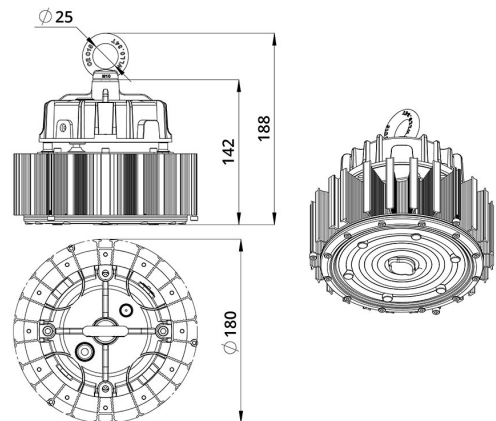

2. КСС и Габаритный чертеж

Кривая силы света

Габаритный чертеж

3. Основные технические данные и характеристики

Характеристики	Значение
Мощность, [Вт ±10%]:	60
Световой поток светильника, [лм ±5%]:	11 300
Номинальная коррелированная цветовая температура по ГОСТ 34819-2021, [К]:	4 000
Тип кривой силы света:	глубокая
Угол излучения, [°]:	60
Индекс цветопередачи (CRI), не менее:	70
Род тока:	AC
Коэффициент пульсации (Кп), не более, [%]:	1
Напряжение питания, [В]:	~90-305
Частота напряжения электропитания, [Гц ±10%]:	50
Коэффициент мощности (P _f), не менее:	0,95
Класс защиты от поражения электрическим током (по ГОСТ IEC 60598-1-2017):	I
Рекомендуемая высота установки, [м]:	5-30
Степень защиты от пыли и влаги (по ГОСТ IEC 60598-1-2017):	IP65
Климатическое исполнение (по ГОСТ 15150-69):	УХЛ2
Температура эксплуатации, [°C]:	от -50 до +50
Срок службы светильника, не менее, [лет]:	12
Срок службы светодиодов, не менее, [ч]:	100 000
Гарантийный срок на светильник, [мес.]:	60
Материал оптического элемента:	УФ-стабилизированный поликарбонат
Материал корпуса:	профиль из алюминиевого сплава
Цвет покраски:	-
Габаритные размеры, не более, [мм]:	∅180×188
Тип крепления:	подвесной
Масса, [кг]:	1,7