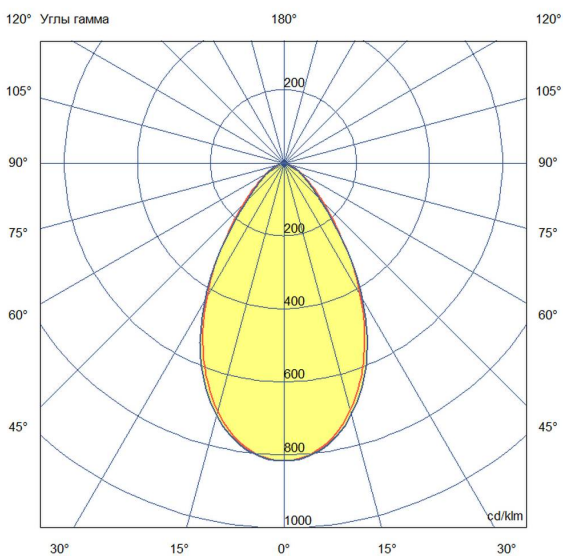

Технические данные

Светодиодный светильник ПромЛед Профи
Компакт 60 4000К 60°

1. Описание серии

Серия подвесных светодиодных светильников для освещения промышленных площадок и складов, торговых помещений, спортивных объектов, развлекательных центров и пр.

2. КСС и Габаритный чертеж

Кривая силы света

Габаритный чертеж

3. Основные технические данные и характеристики

Характеристики	Значение
Мощность, [Вт ±10%]:	60
Световой поток светильника, [лм ±5%]:	11 300
Номинальная коррелированная цветовая температура по ГОСТ 34819-2021, [К]:	4 000
Тип кривой силы света:	глубокая
Угол излучения, [°]:	60
Индекс цветопередачи (CRI), не менее:	70
Род тока:	AC
Коэффициент пульсации (Кп), не более, [%]:	1
Напряжение питания, [В]:	~90-305
Частота напряжения электропитания, [Гц ±10%]:	50
Коэффициент мощности (P _f), не менее:	0,95
Класс защиты от поражения электрическим током (по ГОСТ IEC 60598-1-2017):	I
Рекомендуемая высота установки, [м]:	5-30
Степень защиты от пыли и влаги (по ГОСТ IEC 60598-1-2017):	IP65
Климатическое исполнение (по ГОСТ 15150-69):	УХЛ2
Температура эксплуатации, [°C]:	от -50 до +50
Срок службы светильника, не менее, [лет]:	12
Срок службы светодиодов, не менее, [ч]:	100 000
Гарантийный срок на светильник, [мес.]:	60
Материал оптического элемента:	УФ-стабилизированный поликарбонат
Материал корпуса:	профиль из алюминиевого сплава
Цвет покраски:	-
Габаритные размеры, не более, [мм]:	∅180×188
Тип крепления:	подвесной
Масса, [кг]:	1,7