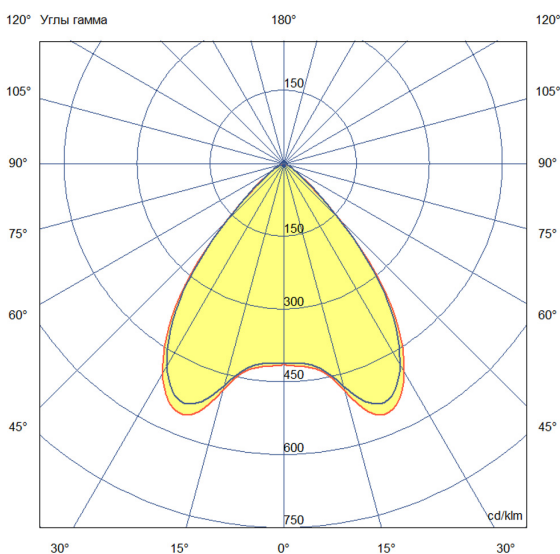

Технические данные

Светодиодный светильник ПромЛед Барокко 10
250мм Оптик 24-36V DC RGBW DMX 5000K 90°

1. Описание серии

Серия линейных светодиодных светильников с RGB(W)-диодами для заливного архитектурного освещения фасадов или акцентной подсветки отдельных элементов зданий.

Габаритный чертеж

3. Основные технические данные и характеристики

Характеристики	Значение
Мощность, [Вт ±10%]:	10
Световой поток светильника, [лм ±5%]:	780
Номинальная коррелированная цветовая температура по ГОСТ 34819-2021, [К]:	5 000
Тип кривой силы света:	косинусная
Угол излучения, [°]:	90
Род тока:	DC
Коэффициент пульсации (Кп), не более, [%]:	1
Напряжение питания, [В]:	24-36
Коэффициент мощности (Pф), не менее:	0,95
Класс защиты от поражения электрическим током (по ГОСТ IEC 60598-1-2017):	III
Степень защиты от пыли и влаги (по ГОСТ IEC 60598-1-2017):	IP67
Климатическое исполнение (по ГОСТ 15150-69):	УХЛ1
Температура эксплуатации, [°С]:	от -40 до +50
Срок службы светильника, не менее, [лет]:	12
Срок службы светодиодов, не менее, [ч]:	100 000
Гарантийный срок на светильник, [мес.]:	60
Материал оптического элемента:	УФ-стабилизированный поликарбонат
Материал корпуса:	экструдированный сплав алюминия
Материал рассеивателя:	закаленное стекло
Цвет покраски:	-
Габаритные размеры, не более, [мм]:	273×181×107
Тип крепления:	поворотный кронштейн
Масса, [кг]:	1
Интерфейс управления/диммирования:	DMX