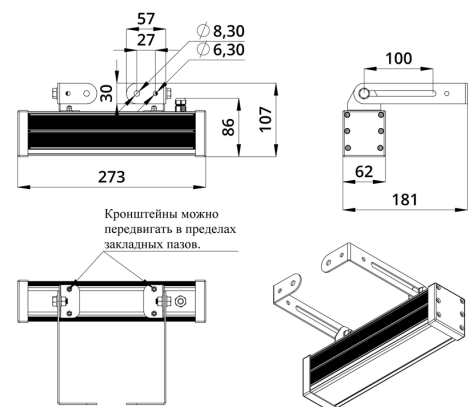

Светильники просты в монтаже за счёт кронштейна с удобной системой фиксации угла поворота. Возможно транзитное подключение в единую линию с помощью коннекторов.

2. КСС и Габаритный чертеж

Кривая силы света

Габаритный чертеж

3. Основные технические данные и характеристики

Характеристики	Значение
Мощность, [Вт ±10%]:	10
Световой поток светильника, [лм ±5%]:	780
Номинальная коррелированная цветовая температура по ГОСТ 34819-2021, [К]:	5 000
Тип кривой силы света:	косинусная
Угол излучения, [°]:	90
Род тока:	DC
Коэффициент пульсации (Кп), не более, [%]:	1
Напряжение питания, [В]:	24-36
Коэффициент мощности (Pф), не менее:	0,95
Класс защиты от поражения электрическим током (по ГОСТ IEC 60598-1-2017):	III
Степень защиты от пыли и влаги (по ГОСТ IEC 60598-1-2017):	IP67
Климатическое исполнение (по ГОСТ 15150-69):	УХЛ1
Температура эксплуатации, [°С]:	от -40 до +50
Срок службы светильника, не менее, [лет]:	12
Срок службы светодиодов, не менее, [ч]:	100 000
Гарантийный срок на светильник, [мес.]:	60
Материал оптического элемента:	УФ-стабилизированный поликарбонат
Материал корпуса:	экструдированный сплав алюминия
Материал рассеивателя:	закаленное стекло
Цвет покраски:	-
Габаритные размеры, не более, [мм]:	273×181×107
Тип крепления:	поворотный кронштейн
Масса, [кг]:	1
Интерфейс управления/диммирования:	DMX