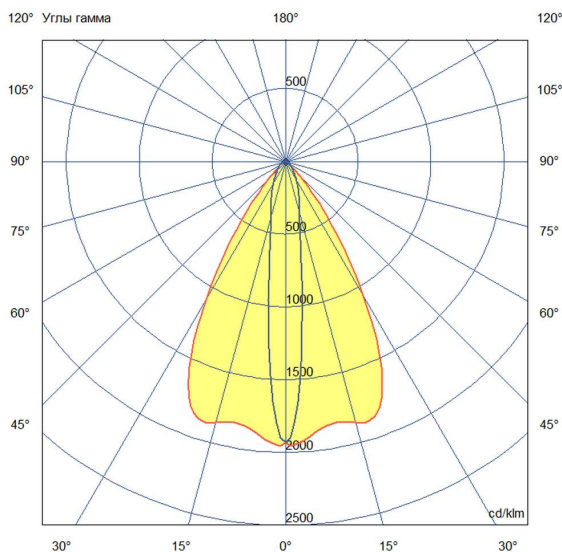

Технические данные

Светодиодный светильник ПромЛед Барокко 40
1000мм Оптик RGBW DMX 4000K 10×65°

1. Описание серии

Серия линейных светодиодных светильников с RGB(W)-диодами для заливного архитектурного освещения фасадов или акцентной подсветки отдельных элементов зданий.

Габаритный чертеж

3. Основные технические данные и характеристики

Характеристики	Значение
Мощность, [Вт ±10%]:	42
Световой поток светильника, [лм ±5%]:	3 120
Номинальная коррелированная цветовая температура по ГОСТ 34819-2021, [К]:	4 000
Тип кривой силы света:	осевая
Угол излучения, [°]:	10x65
Индекс цветопередачи (CRI), не менее:	
Род тока:	AC
Коэффициент пульсации (Кп), не более, [%]:	1
Напряжение питания, [В]:	~176-264
Частота напряжения электропитания, [Гц ±10%]:	50
Коэффициент мощности (Pф), не менее:	0,95
Класс защиты от поражения электрическим током (по ГОСТ IEC 60598-1-2017):	I
Степень защиты от пыли и влаги (по ГОСТ IEC 60598-1-2017):	IP67
Климатическое исполнение (по ГОСТ 15150-69):	УХЛ1
Температура эксплуатации, [°С]:	от -40 до +50
Срок службы светильника, не менее, [лет]:	12
Срок службы светодиодов, не менее, [ч]:	100 000
Гарантийный срок на светильник, [мес.]:	60
Материал оптического элемента:	УФ-стабилизированный поликарбонат
Материал корпуса:	экструдированный сплав алюминия
Материал рассеивателя:	закаленное стекло
Цвет покраски:	
Габаритные размеры, не более, [мм]:	1023×181×107
Тип крепления:	поворотный кронштейн
Масса, [кг]:	2,6
Интерфейс управления/диммирования:	DMX