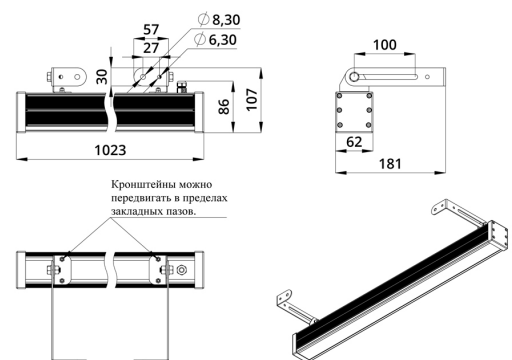

Светильники просты в монтаже за счёт кронштейна с удобной системой фиксации угла поворота. Возможно транзитное подключение в единую линию с помощью коннекторов.

2. КСС и Габаритный чертеж

Кривая силы света

Габаритный чертеж

3. Основные технические данные и характеристики

Характеристики	Значение
Мощность, [Вт ±10%]:	42
Световой поток светильника, [лм ±5%]:	3 120
Номинальная коррелированная цветовая температура по ГОСТ 34819-2021, [К]:	4 000
Тип кривой силы света:	осевая
Угол излучения, [°]:	10x65
Индекс цветопередачи (CRI), не менее:	
Род тока:	AC
Коэффициент пульсации (Кп), не более, [%]:	1
Напряжение питания, [В]:	~176-264
Частота напряжения электропитания, [Гц ±10%]:	50
Коэффициент мощности (Pф), не менее:	0,95
Класс защиты от поражения электрическим током (по ГОСТ IEC 60598-1-2017):	I
Степень защиты от пыли и влаги (по ГОСТ IEC 60598-1-2017):	IP67
Климатическое исполнение (по ГОСТ 15150-69):	УХЛ1
Температура эксплуатации, [°С]:	от -40 до +50
Срок службы светильника, не менее, [лет]:	12
Срок службы светодиодов, не менее, [ч]:	100 000
Гарантийный срок на светильник, [мес.]:	60
Материал оптического элемента:	УФ-стабилизированный поликарбонат
Материал корпуса:	экструдированный сплав алюминия
Материал рассеивателя:	закаленное стекло
Цвет покраски:	
Габаритные размеры, не более, [мм]:	1023×181×107
Тип крепления:	поворотный кронштейн
Масса, [кг]:	2,6
Интерфейс управления/диммирования:	DMX