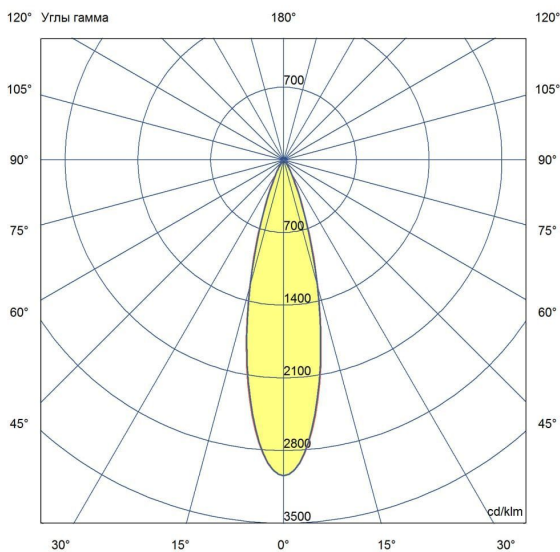

Технические данные

Светодиодный светильник ПромЛед Барокко 60
750мм Оптик RGBW DMX 4000K 25°

1. Описание серии

Серия линейных светодиодных светильников с RGB(W)-диодами для заливного архитектурного освещения фасадов или акцентной подсветки отдельных элементов зданий.

Габаритный чертеж

3. Основные технические данные и характеристики

Характеристики	Значение
Мощность, [Вт ±10%]:	64
Световой поток светильника, [лм ±5%]:	4 600
Номинальная коррелированная цветовая температура по ГОСТ 34819-2021, [К]:	4 000
Тип кривой силы света:	концентрированная
Угол излучения, [°]:	25
Индекс цветопередачи (CRI), не менее:	
Род тока:	AC
Коэффициент пульсации (Кп), не более, [%]:	1
Напряжение питания, [В]:	~176-264
Частота напряжения электропитания, [Гц ±10%]:	50
Коэффициент мощности (P _f), не менее:	0,95
Класс защиты от поражения электрическим током (по ГОСТ IEC 60598-1-2017):	I
Степень защиты от пыли и влаги (по ГОСТ IEC 60598-1-2017):	IP67
Климатическое исполнение (по ГОСТ 15150-69):	УХЛ1
Температура эксплуатации, [°С]:	от -40 до +50
Срок службы светильника, не менее, [лет]:	12
Срок службы светодиодов, не менее, [ч]:	100 000
Гарантийный срок на светильник, [мес.]:	60
Материал оптического элемента:	УФ-стабилизированный поликарбонат
Материал корпуса:	экструдированный сплав алюминия
Материал рассеивателя:	закаленное стекло
Цвет покраски:	
Габаритные размеры, не более, [мм]:	773×181×107
Тип крепления:	поворотный кронштейн
Масса, [кг]:	2,1
Интерфейс управления/диммирования:	DMX