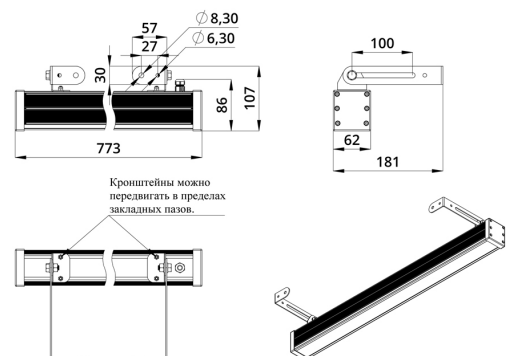

Светильники просты в монтаже за счёт кронштейна с удобной системой фиксации угла поворота. Возможно транзитное подключение в единую линию с помощью коннекторов.

2. КСС и Габаритный чертеж

Кривая силы света

Габаритный чертеж

3. Основные технические данные и характеристики

Характеристики	Значение
Мощность, [Вт ±10%]:	64
Световой поток светильника, [лм ±5%]:	4 600
Номинальная коррелированная цветовая температура по ГОСТ 34819-2021, [К]:	4 000
Тип кривой силы света:	концентрированная
Угол излучения, [°]:	25
Индекс цветопередачи (CRI), не менее:	
Род тока:	AC
Коэффициент пульсации (Кп), не более, [%]:	1
Напряжение питания, [В]:	~176-264
Частота напряжения электропитания, [Гц ±10%]:	50
Коэффициент мощности (P _f), не менее:	0,95
Класс защиты от поражения электрическим током (по ГОСТ IEC 60598-1-2017):	I
Степень защиты от пыли и влаги (по ГОСТ IEC 60598-1-2017):	IP67
Климатическое исполнение (по ГОСТ 15150-69):	УХЛ1
Температура эксплуатации, [°С]:	от -40 до +50
Срок службы светильника, не менее, [лет]:	12
Срок службы светодиодов, не менее, [ч]:	100 000
Гарантийный срок на светильник, [мес.]:	60
Материал оптического элемента:	УФ-стабилизированный поликарбонат
Материал корпуса:	экструдированный сплав алюминия
Материал рассеивателя:	закаленное стекло
Цвет покраски:	
Габаритные размеры, не более, [мм]:	773×181×107
Тип крепления:	поворотный кронштейн
Масса, [кг]:	2,1
Интерфейс управления/диммирования:	DMX