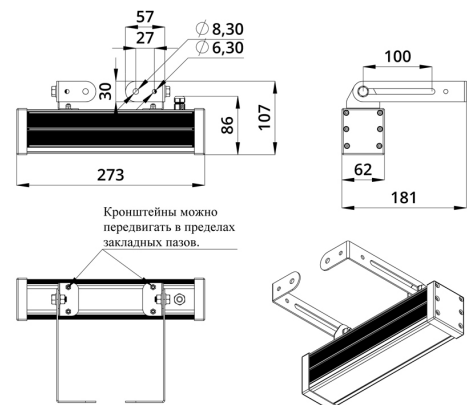

### 3. Основные технические данные и характеристики

Характеристики	Значение
Мощность, [Вт ±10%]:	19
Световой поток светильника, [лм ±5%]:	1 550
Номинальная коррелированная цветовая температура по ГОСТ 34819-2021, [К]:	5 000
Тип кривой силы света:	концентрированная
Угол излучения, [°]:	15
Род тока:	DC
Коэффициент пульсации (Кп), не более, [%]:	1
Напряжение питания, [В]:	24-36
Коэффициент мощности (Pф), не менее:	0,95
Класс защиты от поражения электрическим током (по ГОСТ IEC 60598-1-2017):	III
Степень защиты от пыли и влаги (по ГОСТ IEC 60598-1-2017):	IP67
Климатическое исполнение (по ГОСТ 15150-69):	УХЛ1
Температура эксплуатации, [°С]:	от -40 до +50
Срок службы светильника, не менее, [лет]:	12
Срок службы светодиодов, не менее, [ч]:	100 000
Гарантийный срок на светильник, [мес.]:	60
Материал оптического элемента:	УФ-стабилизированный поликарбонат
Материал корпуса:	экструдированный сплав алюминия
Материал рассеивателя:	закаленное стекло
Цвет покраски:	-
Габаритные размеры, не более, [мм]:	273×181×107
Тип крепления:	поворотный кронштейн
Масса, [кг]:	1
Интерфейс управления/диммирования:	DMX