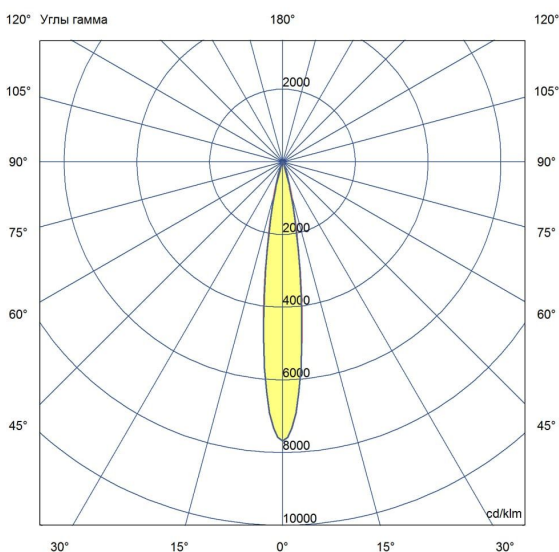

2. КСС и Габаритный чертеж

Кривая силы света

Габаритный чертеж