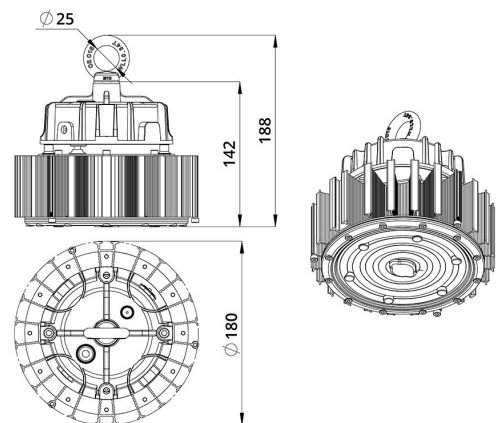

2. КСС и Габаритный чертеж

Кривая силы света

Габаритный чертеж

3. Основные технические данные и характеристики

Характеристики	Значение
Мощность, [Вт ±10%]:	60
Световой поток светильника, [лм ±5%]:	10 510
Номинальная коррелированная цветовая температура по ГОСТ 34819-2021, [К]:	3 000
Тип кривой силы света:	глубокая
Угол излучения, [°]:	60
Индекс цветопередачи (CRI), не менее:	70
Род тока:	AC
Коэффициент пульсации (Кп), не более, [%]:	1
Напряжение питания, [В]:	~90-305
Частота напряжения электропитания, [Гц ±10%]:	50
Коэффициент мощности (P _f), не менее:	0,95
Класс защиты от поражения электрическим током (по ГОСТ IEC 60598-1-2017):	I
Рекомендуемая высота установки, [м]:	5-30
Степень защиты от пыли и влаги (по ГОСТ IEC 60598-1-2017):	IP65
Климатическое исполнение (по ГОСТ 15150-69):	УХЛ2
Температура эксплуатации, [°С]:	от -50 до +50
Срок службы светильника, не менее, [лет]:	12
Срок службы светодиодов, не менее, [ч]:	100 000
Гарантийный срок на светильник, [мес.]:	60
Материал оптического элемента:	УФ-стабилизированный поликарбонат
Материал корпуса:	профиль из алюминиевого сплава
Цвет покраски:	-
Габаритные размеры, не более, [мм]:	∅180×188
Тип крепления:	подвесной
Масса, [кг]:	1,7