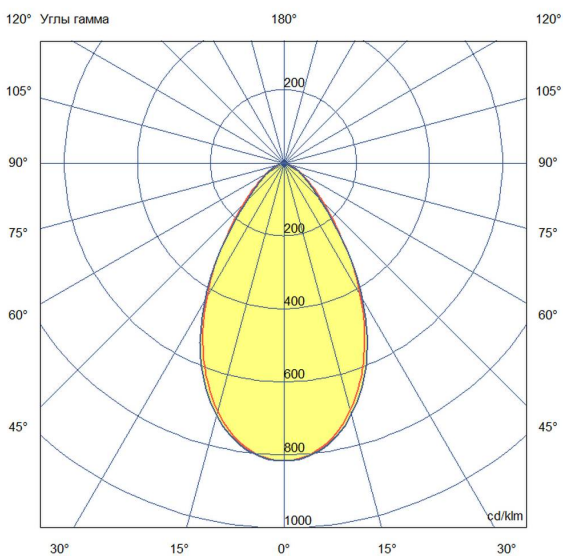

Технические данные

Светодиодный светильник ПромЛед Профи
Компакт 60 3000К 60°

1. Описание серии

Серия подвесных светодиодных светильников для освещения промышленных площадок и складов, торговых помещений, спортивных объектов, развлекательных центров и пр.

2. КСС и Габаритный чертеж

Кривая силы света

Габаритный чертеж

3. Основные технические данные и характеристики

Характеристики	Значение
Мощность, [Вт ±10%]:	60
Световой поток светильника, [лм ±5%]:	10 510
Номинальная коррелированная цветовая температура по ГОСТ 34819-2021, [К]:	3 000
Тип кривой силы света:	глубокая
Угол излучения, [°]:	60
Индекс цветопередачи (CRI), не менее:	70
Род тока:	AC
Коэффициент пульсации (Кп), не более, [%]:	1
Напряжение питания, [В]:	~90-305
Частота напряжения электропитания, [Гц ±10%]:	50
Коэффициент мощности (P _f), не менее:	0,95
Класс защиты от поражения электрическим током (по ГОСТ IEC 60598-1-2017):	I
Рекомендуемая высота установки, [м]:	5-30
Степень защиты от пыли и влаги (по ГОСТ IEC 60598-1-2017):	IP65
Климатическое исполнение (по ГОСТ 15150-69):	УХЛ2
Температура эксплуатации, [°С]:	от -50 до +50
Срок службы светильника, не менее, [лет]:	12
Срок службы светодиодов, не менее, [ч]:	100 000
Гарантийный срок на светильник, [мес.]:	60
Материал оптического элемента:	УФ-стабилизированный поликарбонат
Материал корпуса:	профиль из алюминиевого сплава
Цвет покраски:	-
Габаритные размеры, не более, [мм]:	∅180×188
Тип крепления:	подвесной
Масса, [кг]:	1,7