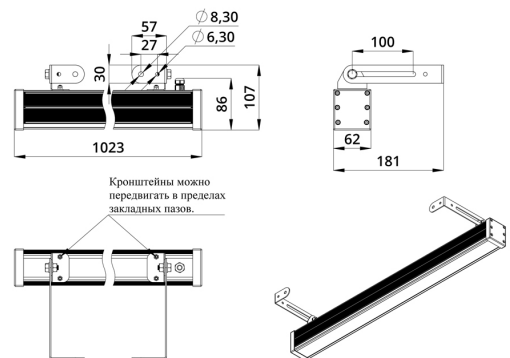

Светильники просты в монтаже за счёт кронштейна с удобной системой фиксации угла поворота. Возможно транзитное подключение в единую линию с помощью коннекторов.

2. КСС и Габаритный чертеж

Кривая силы света

Габаритный чертеж

3. Основные технические данные и характеристики

Характеристики	Значение
Мощность, [Вт ±10%]:	38
Световой поток светильника, [лм ±5%]:	2 900
Номинальная коррелированная цветовая температура по ГОСТ 34819-2021, [К]:	3 000
Тип кривой силы света:	осевая
Угол излучения, [°]:	10x65
Род тока:	DC
Коэффициент пульсации (Кп), не более, [%]:	1
Напряжение питания, [В]:	24-36
Коэффициент мощности (Pф), не менее:	0,95
Класс защиты от поражения электрическим током (по ГОСТ IEC 60598-1-2017):	III
Степень защиты от пыли и влаги (по ГОСТ IEC 60598-1-2017):	IP67
Климатическое исполнение (по ГОСТ 15150-69):	УХЛ1
Температура эксплуатации, [°С]:	от -40 до +50
Срок службы светильника, не менее, [лет]:	12
Срок службы светодиодов, не менее, [ч]:	100 000
Гарантийный срок на светильник, [мес.]:	60
Материал оптического элемента:	УФ-стабилизированный поликарбонат
Материал корпуса:	экструдированный сплав алюминия
Материал рассеивателя:	закаленное стекло
Цвет покраски:	-
Габаритные размеры, не более, [мм]:	1023×181×107
Тип крепления:	поворотный кронштейн
Масса, [кг]:	2,6
Интерфейс управления/диммирования:	DMX