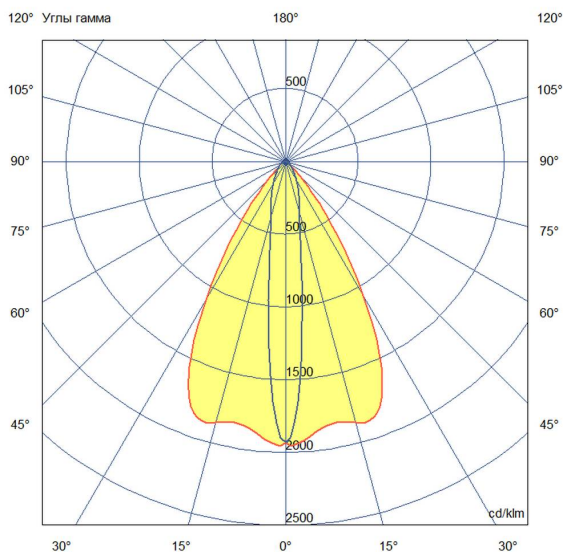

Технические данные

Светодиодный светильник ПромЛед Барокко 40
1000мм Оптик 24-36V DC RGBW DMX 3000K
10×65°

1. Описание серии

Серия линейных светодиодных светильников с RGB(W)-диодами для заливного архитектурного освещения фасадов или акцентной подсветки отдельных элементов зданий.

Габаритный чертеж

3. Основные технические данные и характеристики

Характеристики	Значение
Мощность, [Вт ±10%]:	38
Световой поток светильника, [лм ±5%]:	2 900
Номинальная коррелированная цветовая температура по ГОСТ 34819-2021, [К]:	3 000
Тип кривой силы света:	осевая
Угол излучения, [°]:	10x65
Род тока:	DC
Коэффициент пульсации (Кп), не более, [%]:	1
Напряжение питания, [В]:	24-36
Коэффициент мощности (Pф), не менее:	0,95
Класс защиты от поражения электрическим током (по ГОСТ IEC 60598-1-2017):	III
Степень защиты от пыли и влаги (по ГОСТ IEC 60598-1-2017):	IP67
Климатическое исполнение (по ГОСТ 15150-69):	УХЛ1
Температура эксплуатации, [°С]:	от -40 до +50
Срок службы светильника, не менее, [лет]:	12
Срок службы светодиодов, не менее, [ч]:	100 000
Гарантийный срок на светильник, [мес.]:	60
Материал оптического элемента:	УФ-стабилизированный поликарбонат
Материал корпуса:	экструдированный сплав алюминия
Материал рассеивателя:	закаленное стекло
Цвет покраски:	-
Габаритные размеры, не более, [мм]:	1023×181×107
Тип крепления:	поворотный кронштейн
Масса, [кг]:	2,6
Интерфейс управления/диммирования:	DMX