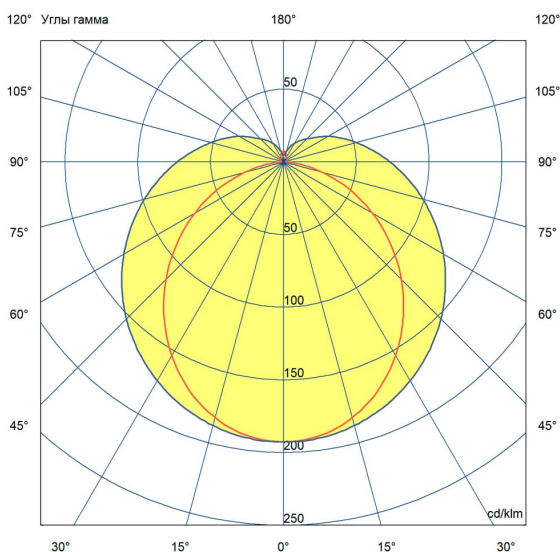

Светильники имеют энергоэффективность в среднем 124 лм/Вт и мощностью ряд от 10 до 40 В.

Серия «Тубус» предназначена для светодизайнерского оформления помещений. Светильники можно смонтировать в единую транзитную линию. Цилиндрическая форма опалового рассеивателя обеспечивает всестороннюю засветку.

Возможны различные варианты монтажа: подвесной на трос или на винт-петлю.

2. КСС и Габаритный чертеж

Кривая силы света

Габаритный чертеж

3. Основные технические данные и характеристики

Характеристики	Значение
Мощность, [Вт ±10%]:	28
Световой поток светильника, [лм ±5%]:	3 640
Номинальная коррелированная цветовая температура по ГОСТ 34819-2021, [К]:	5 000
Тип кривой силы света:	равномерная
Тип рассеивателя:	опал
Угол излучения, [°]:	100
Индекс цветопередачи (CRI), не менее:	80
Род тока:	АС
Коэффициент пульсации (Кп), не более, [%]:	1
Напряжение питания, [В]:	~176-264
Частота напряжения электропитания, [Гц ±10%]:	50
Коэффициент мощности (P _f), не менее:	0,98
Класс защиты от поражения электрическим током (по ГОСТ IEC 60598-1-2017):	II
Степень защиты от пыли и влаги (по ГОСТ IEC 60598-1-2017):	IP67
Климатическое исполнение (по ГОСТ 15150-69):	УХЛ4
Температура эксплуатации, [°С]:	от -40 до +50
Срок службы светильника, не менее, [лет]:	12
Срок службы светодиодов, не менее, [ч]:	100 000
Гарантийный срок на светильник, [мес.]:	60
Материал корпуса:	УФ-стабилизированный поликарбонат
Цвет покраски:	-
Габаритные размеры, не более, [мм]:	907×96×56
Тип крепления:	подвесной
Масса, [кг]:	0,6