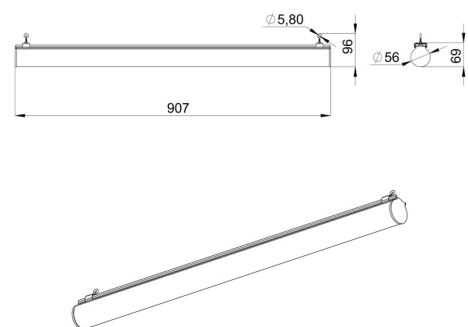

Светильник состоит из двух частей: стального экструдированного корпуса и цилиндрического опалового рассеивателя, за счет которого создается мягкое всестороннее освещение. Корпус светильника одновременно является кабель-каналом - такая система обеспечивает легкий монтаж светильников в прямую транзитную линию без перекосов.

Возможны различные варианты монтажа: подвесной на трос или на винт-петлю.

2. КСС и Габаритный чертеж

Кривая силы света

Габаритный чертеж

3. Основные технические данные и характеристики

Характеристики	Значение
Мощность, [Вт ±10%]:	28
Световой поток светильника, [лм ±5%]:	3 640
Номинальная коррелированная цветовая температура по ГОСТ 34819-2021, [К]:	5 000
Тип кривой силы света:	равномерная
Тип рассеивателя:	опал
Угол излучения, [°]:	100
Индекс цветопередачи (CRI), не менее:	80
Род тока:	АС
Коэффициент пульсации (Кп), не более, [%]:	1
Напряжение питания, [В]:	~176-264
Частота напряжения электропитания, [Гц ±10%]:	50
Коэффициент мощности (P _f), не менее:	0,98
Класс защиты от поражения электрическим током (по ГОСТ IEC 60598-1-2017):	II
Степень защиты от пыли и влаги (по ГОСТ IEC 60598-1-2017):	IP67
Климатическое исполнение (по ГОСТ 15150-69):	УХЛ4
Температура эксплуатации, [°С]:	от -40 до +50
Срок службы светильника, не менее, [лет]:	12
Срок службы светодиодов, не менее, [ч]:	100 000
Гарантийный срок на светильник, [мес.]:	60
Материал корпуса:	УФ-стабилизированный поликарбонат
Цвет покраски:	-
Габаритные размеры, не более, [мм]:	907×96×56
Тип крепления:	подвесной
Масса, [кг]:	0,6