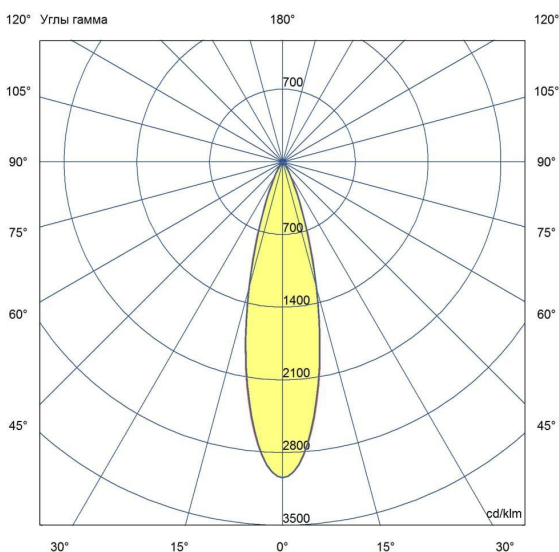

Технические данные

Светодиодный светильник ПромЛед Барокко 30
750мм Оптик 24-36V DC RGBW DMX 5000K 25°

1. Описание серии

Серия линейных светодиодных светильников с RGB(W)-диодами для заливного архитектурного освещения фасадов или акцентной подсветки отдельных элементов зданий.

Габаритный чертеж

3. Основные технические данные и характеристики

Характеристики	Значение
Мощность, [Вт ±10%]:	29
Световой поток светильника, [лм ±5%]:	2 340
Номинальная коррелированная цветовая температура по ГОСТ 34819-2021, [К]:	5 000
Тип кривой силы света:	концентрированная
Угол излучения, [°]:	25
Род тока:	DC
Коэффициент пульсации (Кп), не более, [%]:	1
Напряжение питания, [В]:	24-36
Коэффициент мощности (Pф), не менее:	0,95
Класс защиты от поражения электрическим током (по ГОСТ IEC 60598-1-2017):	III
Степень защиты от пыли и влаги (по ГОСТ IEC 60598-1-2017):	IP67
Климатическое исполнение (по ГОСТ 15150-69):	УХЛ1
Температура эксплуатации, [°С]:	от -40 до +50
Срок службы светильника, не менее, [лет]:	12
Срок службы светодиодов, не менее, [ч]:	100 000
Гарантийный срок на светильник, [мес.]:	60
Материал оптического элемента:	УФ-стабилизированный поликарбонат
Материал корпуса:	экструдированный сплав алюминия
Материал рассеивателя:	закаленное стекло
Цвет покраски:	-
Габаритные размеры, не более, [мм]:	773×181×107
Тип крепления:	поворотный кронштейн
Масса, [кг]:	2,1
Интерфейс управления/диммирования:	DMX