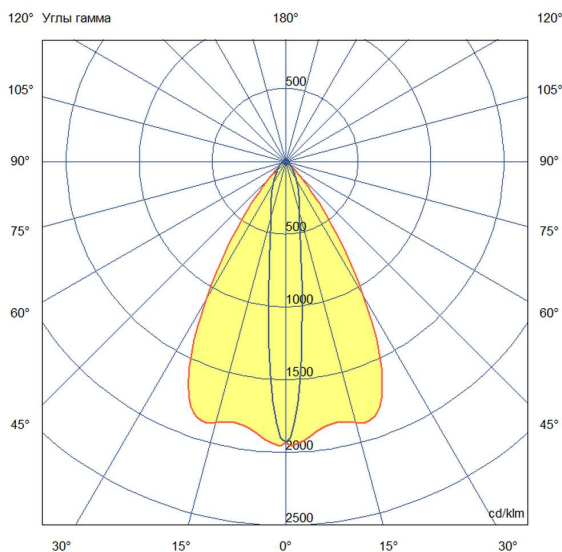

Технические данные

Светодиодный светильник ПромЛед Барокко 60
750мм Оптик 24-36V DC RGBW DMX 3000K 10×65°

1. Описание серии

Серия линейных светодиодных светильников с RGB(W)-диодами для заливного архитектурного освещения фасадов или акцентной подсветки отдельных элементов зданий.

Габаритный чертеж

3. Основные технические данные и характеристики

Характеристики	Значение
Мощность, [Вт ±10%]:	58
Световой поток светильника, [лм ±5%]:	4 280
Номинальная коррелированная цветовая температура по ГОСТ 34819-2021, [К]:	3 000
Тип кривой силы света:	осевая
Угол излучения, [°]:	10x65
Род тока:	DC
Коэффициент пульсации (Кп), не более, [%]:	1
Напряжение питания, [В]:	24-36
Коэффициент мощности (Pф), не менее:	0,95
Класс защиты от поражения электрическим током (по ГОСТ IEC 60598-1-2017):	III
Степень защиты от пыли и влаги (по ГОСТ IEC 60598-1-2017):	IP67
Климатическое исполнение (по ГОСТ 15150-69):	УХЛ1
Температура эксплуатации, [°С]:	от -40 до +50
Срок службы светильника, не менее, [лет]:	12
Срок службы светодиодов, не менее, [ч]:	100 000
Гарантийный срок на светильник, [мес.]:	60
Материал оптического элемента:	УФ-стабилизированный поликарбонат
Материал корпуса:	экструдированный сплав алюминия
Материал рассеивателя:	закаленное стекло
Цвет покраски:	-
Габаритные размеры, не более, [мм]:	773×181×107
Тип крепления:	поворотный кронштейн
Масса, [кг]:	2,1
Интерфейс управления/диммирования:	DMX