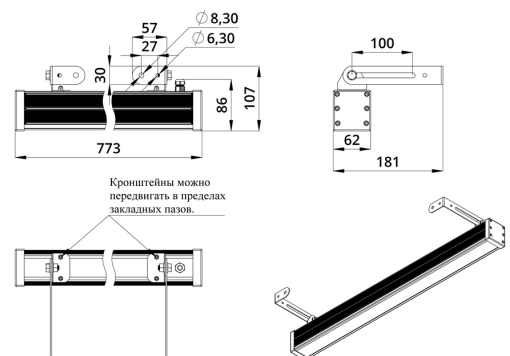

Светильники просты в монтаже за счёт кронштейна с удобной системой фиксации угла поворота. Возможно транзитное подключение в единую линию с помощью коннекторов.

2. КСС и Габаритный чертеж

Кривая силы света

Габаритный чертеж

3. Основные технические данные и характеристики

Характеристики	Значение
Мощность, [Вт ±10%]:	58
Световой поток светильника, [лм ±5%]:	4 280
Номинальная коррелированная цветовая температура по ГОСТ 34819-2021, [К]:	3 000
Тип кривой силы света:	осевая
Угол излучения, [°]:	10x65
Род тока:	DC
Коэффициент пульсации (Кп), не более, [%]:	1
Напряжение питания, [В]:	24-36
Коэффициент мощности (Pф), не менее:	0,95
Класс защиты от поражения электрическим током (по ГОСТ IEC 60598-1-2017):	III
Степень защиты от пыли и влаги (по ГОСТ IEC 60598-1-2017):	IP67
Климатическое исполнение (по ГОСТ 15150-69):	УХЛ1
Температура эксплуатации, [°С]:	от -40 до +50
Срок службы светильника, не менее, [лет]:	12
Срок службы светодиодов, не менее, [ч]:	100 000
Гарантийный срок на светильник, [мес.]:	60
Материал оптического элемента:	УФ-стабилизированный поликарбонат
Материал корпуса:	экструдированный сплав алюминия
Материал рассеивателя:	закаленное стекло
Цвет покраски:	-
Габаритные размеры, не более, [мм]:	773×181×107
Тип крепления:	поворотный кронштейн
Масса, [кг]:	2,1
Интерфейс управления/диммирования:	DMX