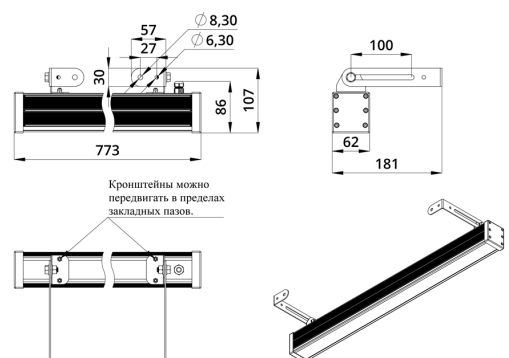

Светильники просты в монтаже за счёт кронштейна с удобной системой фиксации угла поворота. Возможно транзитное подключение в единую линию с помощью коннекторов.

2. КСС и Габаритный чертеж

Кривая силы света

Габаритный чертеж

3. Основные технические данные и характеристики

Характеристики	Значение
Мощность, [Вт ±10%]:	32
Световой поток светильника, [лм ±5%]:	1 890
Номинальная коррелированная цветовая температура по ГОСТ 34819-2021, [К]:	88
Тип кривой силы света:	глубокая
Угол излучения, [°]:	50
Индекс цветопередачи (CRI), не менее:	
Род тока:	AC
Коэффициент пульсации (Кп), не более, [%]:	1
Напряжение питания, [В]:	~176-264
Частота напряжения электропитания, [Гц ±10%]:	50
Коэффициент мощности (Pф), не менее:	0,95
Класс защиты от поражения электрическим током (по ГОСТ IEC 60598-1-2017):	I
Степень защиты от пыли и влаги (по ГОСТ IEC 60598-1-2017):	IP67
Климатическое исполнение (по ГОСТ 15150-69):	УХЛ1
Температура эксплуатации, [°С]:	от -40 до +50
Срок службы светильника, не менее, [лет]:	12
Срок службы светодиодов, не менее, [ч]:	100 000
Гарантийный срок на светильник, [мес.]:	60
Материал оптического элемента:	УФ-стабилизированный поликарбонат
Материал корпуса:	экструдированный сплав алюминия
Материал рассеивателя:	закаленное стекло
Цвет покраски:	-
Габаритные размеры, не более, [мм]:	773×181×107
Тип крепления:	поворотный кронштейн
Масса, [кг]:	2,1
Интерфейс управления/диммирования:	DMX