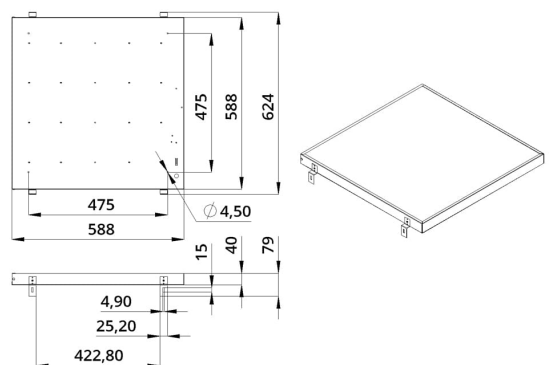

2. КСС и Габаритный чертеж

Кривая силы света

Габаритный чертеж

3. Основные технические данные и характеристики

Характеристики	Значение
Мощность, [Вт ±10%]:	23
Световой поток светильника, [лм ±5%]:	2 740
Номинальная коррелированная цветовая температура по ГОСТ 34819-2021, [К]:	3 000
Тип кривой силы света:	косинусная
Тип рассеивателя:	микропризма
Угол излучения, [°]:	80
Индекс цветопередачи (CRI), не менее:	80
Род тока:	АС
Коэффициент пульсации (Кп), не более, [%]:	1
Напряжение питания, [В]:	~176-264
Частота напряжения электропитания, [Гц ±10%]:	50
Коэффициент мощности (P _f), не менее:	0,98
Класс защиты от поражения электрическим током (по ГОСТ IEC 60598-1-2017):	I
Рекомендуемая высота установки, [м]:	2-6
Степень защиты от пыли и влаги (по ГОСТ IEC 60598-1-2017):	IP30
Климатическое исполнение (по ГОСТ 15150-69):	УХЛ4
Температура эксплуатации, [°С]:	от -40 до +50
Срок службы светильника, не менее, [лет]:	12
Срок службы светодиодов, не менее, [ч]:	100 000
Гарантийный срок на светильник, [мес.]:	60
Материал корпуса:	тонколистовая сталь
Материал рассеивателя:	УФ-стабилизированный полистирол
Цвет покраски:	-
Габаритные размеры, не более, [мм]:	588×588×40
Тип крепления:	встраиваемый
Масса, [кг]:	