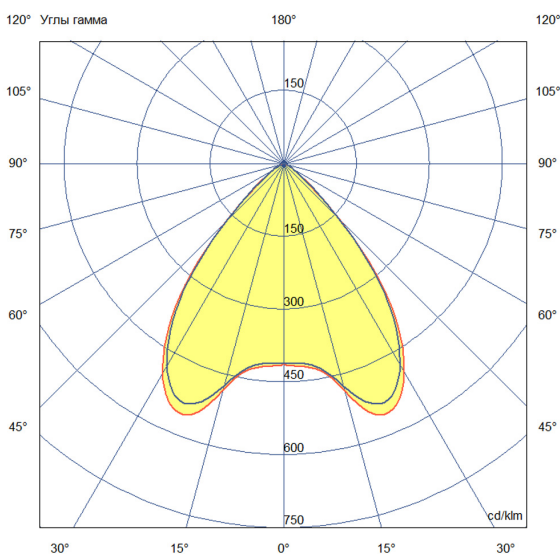

Технические данные

Светодиодный светильник ПромЛед Барокко 20
500мм Оптик 24-36V DC RGBW DMX 4000K 90°

1. Описание серии

Серия линейных светодиодных светильников с RGB(W)-диодами для заливного архитектурного освещения фасадов или акцентной подсветки отдельных элементов зданий.

Габаритный чертеж

3. Основные технические данные и характеристики

Характеристики	Значение
Мощность, [Вт ±10%]:	19
Световой поток светильника, [лм ±5%]:	1 560
Номинальная коррелированная цветовая температура по ГОСТ 34819-2021, [К]:	4 000
Тип кривой силы света:	косинусная
Угол излучения, [°]:	90
Род тока:	DC
Коэффициент пульсации (Кп), не более, [%]:	1
Напряжение питания, [В]:	24-36
Коэффициент мощности (Pф), не менее:	0,95
Класс защиты от поражения электрическим током (по ГОСТ IEC 60598-1-2017):	III
Степень защиты от пыли и влаги (по ГОСТ IEC 60598-1-2017):	IP67
Климатическое исполнение (по ГОСТ 15150-69):	УХЛ1
Температура эксплуатации, [°С]:	от -40 до +50
Срок службы светильника, не менее, [лет]:	12
Срок службы светодиодов, не менее, [ч]:	100 000
Гарантийный срок на светильник, [мес.]:	60
Материал оптического элемента:	УФ-стабилизированный поликарбонат
Материал корпуса:	экструдированный сплав алюминия
Материал рассеивателя:	закаленное стекло
Цвет покраски:	-
Габаритные размеры, не более, [мм]:	523×181×107
Тип крепления:	поворотный кронштейн
Масса, [кг]:	1,5
Интерфейс управления/диммирования:	DMX