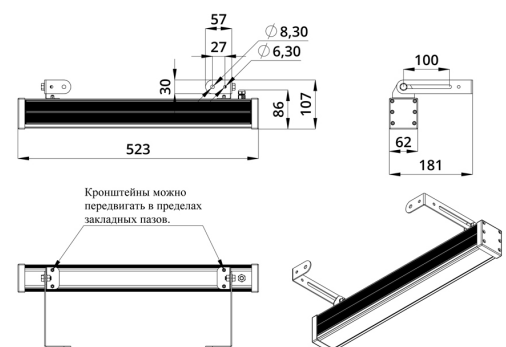

Светильники просты в монтаже за счёт кронштейна с удобной системой фиксации угла поворота. Возможно транзитное подключение в единую линию с помощью коннекторов.

2. КСС и Габаритный чертеж

Кривая силы света

Габаритный чертеж

3. Основные технические данные и характеристики

Характеристики	Значение
Мощность, [Вт ±10%]:	19
Световой поток светильника, [лм ±5%]:	1 560
Номинальная коррелированная цветовая температура по ГОСТ 34819-2021, [К]:	4 000
Тип кривой силы света:	косинусная
Угол излучения, [°]:	90
Род тока:	DC
Коэффициент пульсации (Кп), не более, [%]:	1
Напряжение питания, [В]:	24-36
Коэффициент мощности (Pф), не менее:	0,95
Класс защиты от поражения электрическим током (по ГОСТ IEC 60598-1-2017):	III
Степень защиты от пыли и влаги (по ГОСТ IEC 60598-1-2017):	IP67
Климатическое исполнение (по ГОСТ 15150-69):	УХЛ1
Температура эксплуатации, [°С]:	от -40 до +50
Срок службы светильника, не менее, [лет]:	12
Срок службы светодиодов, не менее, [ч]:	100 000
Гарантийный срок на светильник, [мес.]:	60
Материал оптического элемента:	УФ-стабилизированный поликарбонат
Материал корпуса:	экструдированный сплав алюминия
Материал рассеивателя:	закаленное стекло
Цвет покраски:	-
Габаритные размеры, не более, [мм]:	523×181×107
Тип крепления:	поворотный кронштейн
Масса, [кг]:	1,5
Интерфейс управления/диммирования:	DMX