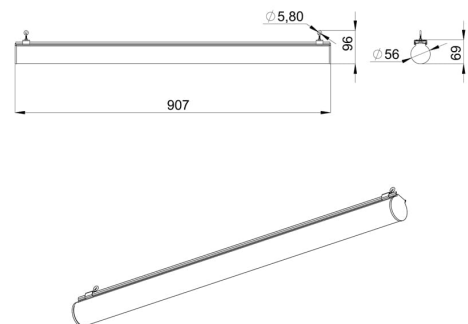

Светильник состоит из двух частей: стального экструдированного корпуса и цилиндрического опалового рассеивателя, за счет которого создается мягкое всестороннее освещение. Корпус светильника одновременно является кабель-каналом - такая система обеспечивает легкий монтаж светильников в прямую транзитную линию без перекосов.

Возможны различные варианты монтажа: подвесной на трос или на винт-петлю.

2. КСС и Габаритный чертеж

Кривая силы света

Габаритный чертеж

3. Основные технические данные и характеристики

Характеристики	Значение
Мощность, [Вт ±10%]:	28
Световой поток светильника, [лм ±5%]:	3 640
Номинальная коррелированная цветовая температура по ГОСТ 34819-2021, [К]:	4 000
Тип кривой силы света:	равномерная
Тип рассеивателя:	опал
Угол излучения, [°]:	100
Индекс цветопередачи (CRI), не менее:	80
Род тока:	АС
Коэффициент пульсации (Кп), не более, [%]:	1
Напряжение питания, [В]:	~176-264
Частота напряжения электропитания, [Гц ±10%]:	50
Коэффициент мощности (P _f), не менее:	0,98
Класс защиты от поражения электрическим током (по ГОСТ IEC 60598-1-2017):	II
Степень защиты от пыли и влаги (по ГОСТ IEC 60598-1-2017):	IP67
Климатическое исполнение (по ГОСТ 15150-69):	УХЛ4
Температура эксплуатации, [°С]:	от -40 до +50
Срок службы светильника, не менее, [лет]:	12
Срок службы светодиодов, не менее, [ч]:	100 000
Гарантийный срок на светильник, [мес.]:	60
Материал корпуса:	УФ-стабилизированный поликарбонат
Цвет покраски:	-
Габаритные размеры, не более, [мм]:	907×96×56
Тип крепления:	подвесной
Масса, [кг]:	0,6