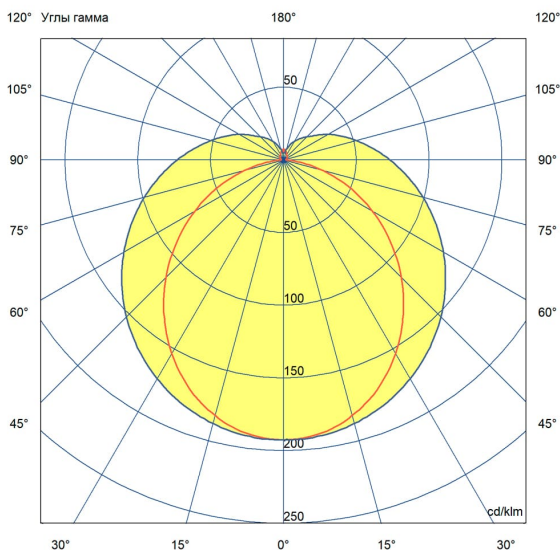

Светильники имеют энергоэффективность в среднем 124 лм/Вт и мощностью ряд от 10 до 40 В.

Серия «Тубус» предназначена для светодизайнерского оформления помещений. Светильники можно смонтировать в единую транзитную линию. Цилиндрическая форма опалового рассеивателя обеспечивает всестороннюю засветку.

Возможны различные варианты монтажа: подвесной на трос или на винт-петлю.

2. КСС и Габаритный чертеж

Кривая силы света

Габаритный чертеж

3. Основные технические данные и характеристики

Характеристики	Значение
Мощность, [Вт ±10%]:	28
Световой поток светильника, [лм ±5%]:	3 640
Номинальная коррелированная цветовая температура по ГОСТ 34819-2021, [К]:	4 000
Тип кривой силы света:	равномерная
Тип рассеивателя:	опал
Угол излучения, [°]:	100
Индекс цветопередачи (CRI), не менее:	80
Род тока:	АС
Коэффициент пульсации (Кп), не более, [%]:	1
Напряжение питания, [В]:	~176-264
Частота напряжения электропитания, [Гц ±10%]:	50
Коэффициент мощности (P _f), не менее:	0,98
Класс защиты от поражения электрическим током (по ГОСТ IEC 60598-1-2017):	II
Степень защиты от пыли и влаги (по ГОСТ IEC 60598-1-2017):	IP67
Климатическое исполнение (по ГОСТ 15150-69):	УХЛ4
Температура эксплуатации, [°С]:	от -40 до +50
Срок службы светильника, не менее, [лет]:	12
Срок службы светодиодов, не менее, [ч]:	100 000
Гарантийный срок на светильник, [мес.]:	60
Материал корпуса:	УФ-стабилизированный поликарбонат
Цвет покраски:	-
Габаритные размеры, не более, [мм]:	907×96×56
Тип крепления:	подвесной
Масса, [кг]:	0,6