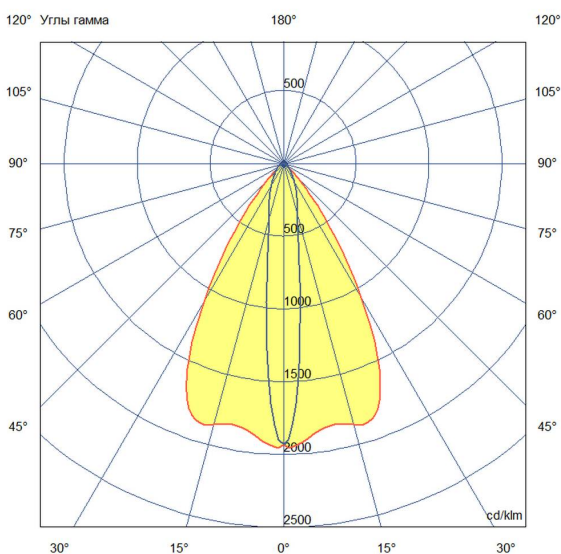

Технические данные

Светодиодный светильник ПромЛед Барокко 30
750мм Оптик 24-36V DC RGBW DMX 3000K 10×65°

1. Описание серии

Серия линейных светодиодных светильников с RGB(W)-диодами для заливного архитектурного освещения фасадов или акцентной подсветки отдельных элементов зданий.

Габаритный чертеж

3. Основные технические данные и характеристики

Характеристики	Значение
Мощность, [Вт ±10%]:	29
Световой поток светильника, [лм ±5%]:	2 180
Номинальная коррелированная цветовая температура по ГОСТ 34819-2021, [К]:	3 000
Тип кривой силы света:	осевая
Угол излучения, [°]:	10x65
Род тока:	DC
Коэффициент пульсации (Кп), не более, [%]:	1
Напряжение питания, [В]:	24-36
Коэффициент мощности (Pф), не менее:	0,95
Класс защиты от поражения электрическим током (по ГОСТ IEC 60598-1-2017):	III
Степень защиты от пыли и влаги (по ГОСТ IEC 60598-1-2017):	IP67
Климатическое исполнение (по ГОСТ 15150-69):	УХЛ1
Температура эксплуатации, [°С]:	от -40 до +50
Срок службы светильника, не менее, [лет]:	12
Срок службы светодиодов, не менее, [ч]:	100 000
Гарантийный срок на светильник, [мес.]:	60
Материал оптического элемента:	УФ-стабилизированный поликарбонат
Материал корпуса:	экструдированный сплав алюминия
Материал рассеивателя:	закаленное стекло
Цвет покраски:	-
Габаритные размеры, не более, [мм]:	773×181×107
Тип крепления:	поворотный кронштейн
Масса, [кг]:	2,1
Интерфейс управления/диммирования:	DMX