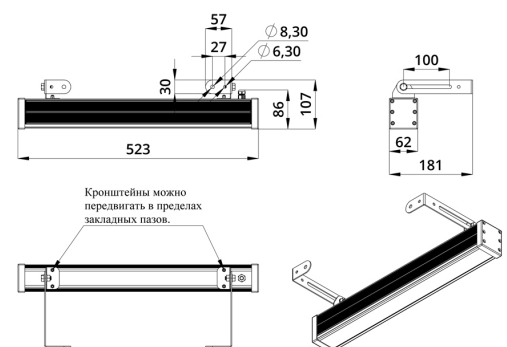

### 3. Основные технические данные и характеристики

Характеристики	Значение
Мощность, [Вт ±10%]:	19
Световой поток светильника, [лм ±5%]:	1 560
Номинальная коррелированная цветовая температура по ГОСТ 34819-2021, [К]:	4 000
Тип кривой силы света:	глубокая
Угол излучения, [°]:	50
Род тока:	DC
Коэффициент пульсации (Кп), не более, [%]:	1
Напряжение питания, [В]:	24-36
Коэффициент мощности (Pф), не менее:	0,95
Класс защиты от поражения электрическим током (по ГОСТ IEC 60598-1-2017):	III
Степень защиты от пыли и влаги (по ГОСТ IEC 60598-1-2017):	IP67
Климатическое исполнение (по ГОСТ 15150-69):	УХЛ1
Температура эксплуатации, [°С]:	от -40 до +50
Срок службы светильника, не менее, [лет]:	12
Срок службы светодиодов, не менее, [ч]:	100 000
Гарантийный срок на светильник, [мес.]:	60
Материал оптического элемента:	УФ-стабилизированный поликарбонат
Материал корпуса:	экструдированный сплав алюминия
Материал рассеивателя:	закаленное стекло
Цвет покраски:	-
Габаритные размеры, не более, [мм]:	523×181×107
Тип крепления:	поворотный кронштейн
Масса, [кг]:	1,6
Интерфейс управления/диммирования:	DMX