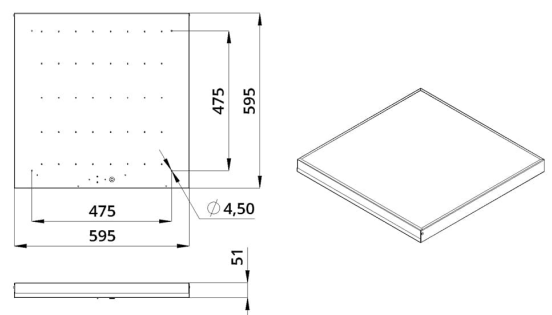

Технические данные

Светодиодный светильник ПромЛед Офис 40
CRI90 4000К Микропризма 595×595×50мм

1. Описание серии

Серия светодиодных светильников для освещения общественных помещений: офисов, торговых залов, образовательных учреждений, больниц.

«Офис» имеет среднюю световую эффективность 120 лм/Вт и создает комфортное освещение без пульсаций.

Светильники имеют легкий стальной корпус со специальной поворотной планкой, позволяющей без дополнительного инструмента вынимать рассеиватель из корпуса, облегчая накладной монтаж. Светильники серии «Офис» могут быть укомплектованы рассеивателями «Призма», «Микропризма», «Опал» и «Колотый лед».

В комплекте поставляются крепления для потолка типа «Армстронг», но есть возможность и накладного монтажа на обычный потолок.

2. КСС и Габаритный чертеж

Габаритный чертеж