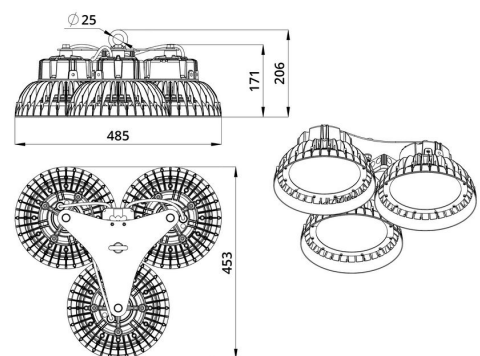

Технические данные

Светодиодный светильник ПромЛед Профи Нео
400 × 3 М 5000К 90°

1. Описание серии

Серия подвесных светодиодных светильников для освещения промышленных цехов и производственных площадок, складских помещений, спортивных объектов и прочих площадей с высокими потолками.

2. КСС и Габаритный чертеж

Кривая силы света

Габаритный чертеж

3. Основные технические данные и характеристики

Характеристики	Значение
Мощность, [Вт ±10%]:	400
Световой поток светильника, [лм ±5%]:	69 200
Номинальная коррелированная цветовая температура по ГОСТ 34819-2021, [К]:	5 000
Тип кривой силы света:	косинусная
Угол излучения, [°]:	90
Индекс цветопередачи (CRI), не менее:	70
Род тока:	AC
Коэффициент пульсации (Кп), не более, [%]:	1
Напряжение питания, [В]:	~90-305
Частота напряжения электропитания, [Гц ±10%]:	50
Коэффициент мощности (Pф), не менее:	0,98
Класс защиты от поражения электрическим током (по ГОСТ IEC 60598-1-2017):	I
Рекомендуемая высота установки, [м]:	3-50
Степень защиты от пыли и влаги (по ГОСТ IEC 60598-1-2017):	IP67
Климатическое исполнение (по ГОСТ 15150-69):	УХЛ1
Температура эксплуатации, [°С]:	от -60 до +50
Срок службы светильника, не менее, [лет]:	12
Срок службы светодиодов, не менее, [ч]:	100 000
Гарантийный срок на светильник, [мес.]:	60
Материал корпуса:	Сплав алюминия, литой под давлением
Материал рассеивателя:	
Цвет покраски:	RAL9005
Габаритные размеры, не более, [мм]:	485×453×205
Тип крепления:	подвесной
Масса, [кг]:	7,6