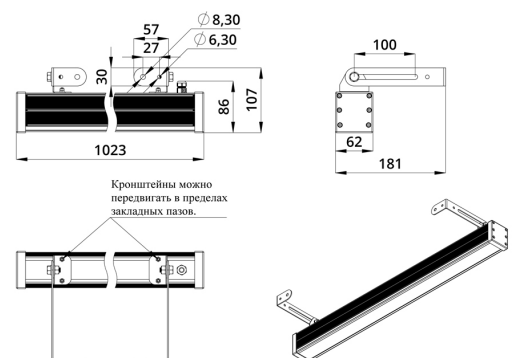

Светильники просты в монтаже за счёт кронштейна с удобной системой фиксации угла поворота. Возможно транзитное подключение в единую линию с помощью коннекторов.

2. КСС и Габаритный чертеж

Кривая силы света

Габаритный чертеж

3. Основные технические данные и характеристики

Характеристики	Значение
Мощность, [Вт ±10%]:	38
Световой поток светильника, [лм ±5%]:	3 120
Номинальная коррелированная цветовая температура по ГОСТ 34819-2021, [К]:	5 000
Тип кривой силы света:	концентрированная
Угол излучения, [°]:	25
Род тока:	DC
Коэффициент пульсации (Кп), не более, [%]:	1
Напряжение питания, [В]:	24-36
Коэффициент мощности (Pф), не менее:	0,95
Класс защиты от поражения электрическим током (по ГОСТ IEC 60598-1-2017):	III
Степень защиты от пыли и влаги (по ГОСТ IEC 60598-1-2017):	IP67
Климатическое исполнение (по ГОСТ 15150-69):	УХЛ1
Температура эксплуатации, [°С]:	от -40 до +50
Срок службы светильника, не менее, [лет]:	12
Срок службы светодиодов, не менее, [ч]:	100 000
Гарантийный срок на светильник, [мес.]:	60
Материал оптического элемента:	УФ-стабилизированный поликарбонат
Материал корпуса:	экструдированный сплав алюминия
Материал рассеивателя:	закаленное стекло
Цвет покраски:	-
Габаритные размеры, не более, [мм]:	1023×181×107
Тип крепления:	поворотный кронштейн
Масса, [кг]:	2,6
Интерфейс управления/диммирования:	DMX