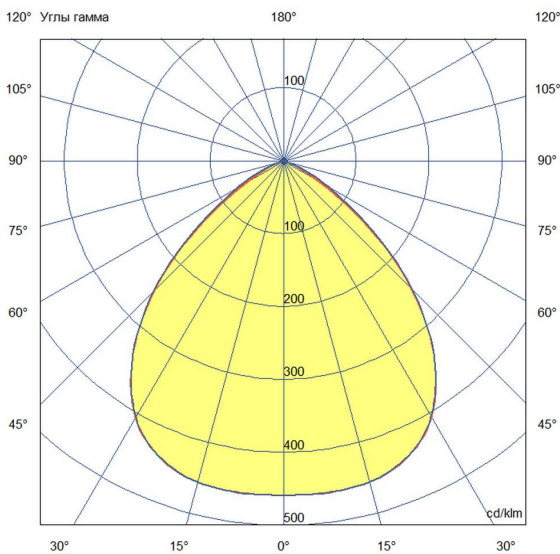

Технические данные

Светодиодный светильник ПромЛед Профи
Компакт 60 3000К 90°

1. Описание серии

Серия подвесных светодиодных светильников для освещения промышленных площадок и складов, торговых помещений, спортивных объектов, развлекательных центров и пр.

2. КСС и Габаритный чертеж

Кривая силы света

Габаритный чертеж

3. Основные технические данные и характеристики

Характеристики	Значение
Мощность, [Вт ±10%]:	60
Световой поток светильника, [лм ±5%]:	10 510
Номинальная коррелированная цветовая температура по ГОСТ 34819-2021, [К]:	3 000
Тип кривой силы света:	косинусная
Угол излучения, [°]:	90
Индекс цветопередачи (CRI), не менее:	70
Род тока:	AC
Коэффициент пульсации (Кп), не более, [%]:	1
Напряжение питания, [В]:	~90-305
Частота напряжения электропитания, [Гц ±10%]:	50
Коэффициент мощности (P _f), не менее:	0,95
Класс защиты от поражения электрическим током (по ГОСТ IEC 60598-1-2017):	I
Рекомендуемая высота установки, [м]:	5-30
Степень защиты от пыли и влаги (по ГОСТ IEC 60598-1-2017):	IP65
Климатическое исполнение (по ГОСТ 15150-69):	УХЛ2
Температура эксплуатации, [°C]:	от -50 до +50
Срок службы светильника, не менее, [лет]:	12
Срок службы светодиодов, не менее, [ч]:	100 000
Гарантийный срок на светильник, [мес.]:	60
Материал оптического элемента:	УФ-стабилизированный поликарбонат
Материал корпуса:	профиль из алюминиевого сплава
Цвет покраски:	-
Габаритные размеры, не более, [мм]:	∅180×188
Тип крепления:	подвесной
Масса, [кг]:	1,7