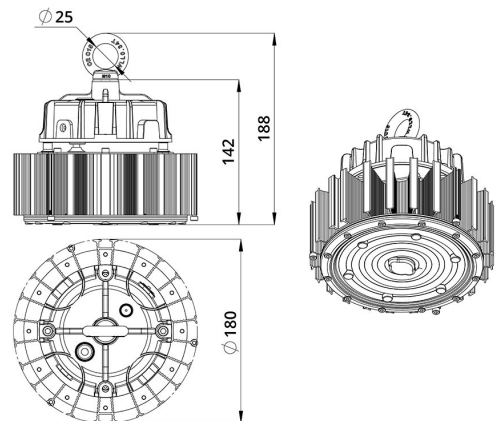

2. КСС и Габаритный чертеж

Кривая силы света

Габаритный чертеж

3. Основные технические данные и характеристики

Характеристики	Значение
Мощность, [Вт ±10%]:	60
Световой поток светильника, [лм ±5%]:	10 510
Номинальная коррелированная цветовая температура по ГОСТ 34819-2021, [К]:	3 000
Тип кривой силы света:	косинусная
Угол излучения, [°]:	90
Индекс цветопередачи (CRI), не менее:	70
Род тока:	AC
Коэффициент пульсации (Кп), не более, [%]:	1
Напряжение питания, [В]:	~90-305
Частота напряжения электропитания, [Гц ±10%]:	50
Коэффициент мощности (P _f), не менее:	0,95
Класс защиты от поражения электрическим током (по ГОСТ IEC 60598-1-2017):	I
Рекомендуемая высота установки, [м]:	5-30
Степень защиты от пыли и влаги (по ГОСТ IEC 60598-1-2017):	IP65
Климатическое исполнение (по ГОСТ 15150-69):	УХЛ2
Температура эксплуатации, [°C]:	от -50 до +50
Срок службы светильника, не менее, [лет]:	12
Срок службы светодиодов, не менее, [ч]:	100 000
Гарантийный срок на светильник, [мес.]:	60
Материал оптического элемента:	УФ-стабилизированный поликарбонат
Материал корпуса:	профиль из алюминиевого сплава
Цвет покраски:	-
Габаритные размеры, не более, [мм]:	∅180×188
Тип крепления:	подвесной
Масса, [кг]:	1,7